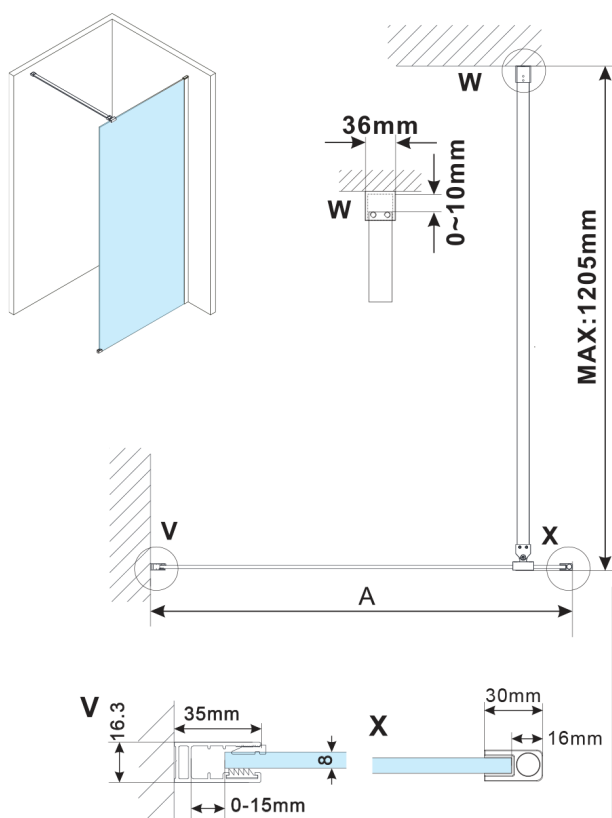

# ESCA GOLD MATT jednodílná sprchová zástěna k instalaci ke stěně, sklo Flute, 1000 mm

Objednací kód: ES1310-04

## Rozměry

Výška: 2100 mm

Hloubka: 1000 mm

## Technický list

MODEL	A,mm
ES1070,ES1170,ES1270,ES1370,ES1570	690~705
ES1080,ES1180,ES1280,ES1380,ES1580	790~805
ES1090,ES1190,ES1290,ES1390,ES1590	890~905
ES1010,ES1110,ES1210,ES1310,ES1510	990~1005
ES1011,ES1111,ES1211,ES1311,ES1511	1090~1105
ES1012,ES1112,ES1212,ES1312,ES1512	1190~1205
ES1013,ES1113,ES1213,ES1313,ES1513	1290~1305
ES1014,ES1114,ES1214,ES1314,ES1514	1390~1405
ES1015,ES1115,ES1215,ES1315,ES1515	1490~1505

MODEL	A,mm
ES1070, ES1170, ES1270, ES1370, ES1570	690-705
ES1080, ES1180, ES1280, ES1380, ES1580	790-805
ES1090, ES1190, ES1290, ES1390, ES1590	890-905
ES1010, ES1110, ES1210, ES1310, ES1510	990-1005
ES1011, ES1111, ES1211, ES1311, ES1511	1090-1105
ES1012, ES1112, ES1212, ES1312, ES1512	1190-1205