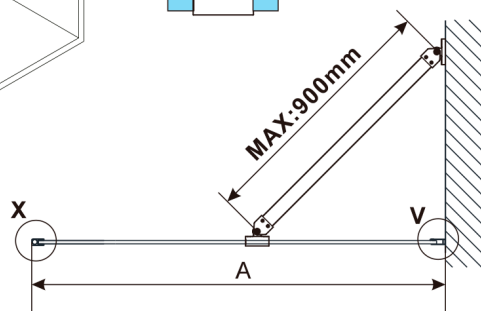

## Rozměry

Výška: 2100 mm

Hloubka: 1000 mm

## Technický list

MODEL	A,mm
ES1070,ES1170,ES1270,ES1370,ES1570	690~705
ES1080,ES1180,ES1280,ES1380,ES1580	790~805
ES1090,ES1190,ES1290,ES1390,ES1590	890~905
ES1010,ES1110,ES1210,ES1310,ES1510	990~1005
ES1011,ES1111,ES1211,ES1311,ES1511	1090~1105
ES1012,ES1112,ES1212,ES1312,ES1512	1190~1205
ES1013,ES1113,ES1213,ES1313,ES1513	1290~1305
ES1014,ES1114,ES1214,ES1314,ES1514	1390~1405
ES1015,ES1115,ES1215,ES1315,ES1515	1490~1505

MODEL	A,mm
ES1070, ES1170, ES1270, ES1370, ES1570	690-705
ES1080, ES1180, ES1280, ES1380, ES1580	790-805
ES1090, ES1190, ES1290, ES1390, ES1590	890-905
ES1010, ES1110, ES1210, ES1310, ES1510	990-1005
ES1011, ES1111, ES1211, ES1311, ES1511	1090-1105
ES1012, ES1112, ES1212, ES1312, ES1512	1190-1205