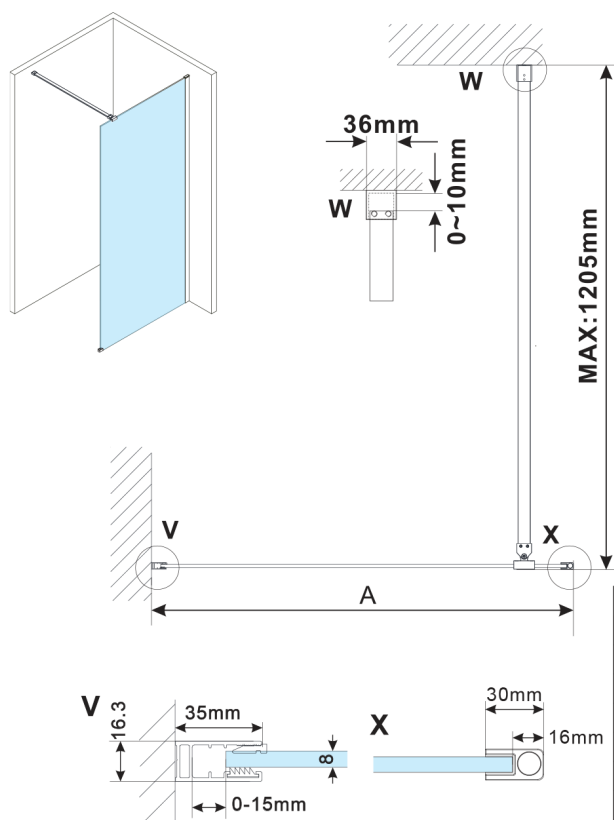

# ESCA GOLD MATT jednodílná sprchová zástěna k instalaci ke stěně, matné sklo, 900 mm

Objednací kód: ES1190-04

## Rozměry

Výška: 2100 mm

Hloubka: 900 mm

## Technický list

MODEL	A,mm
ES1070, ES1170, ES1270, ES1370, ES1570	690~705
ES1080, ES1180, ES1280, ES1380, ES1580	790~805
ES1090, ES1190, ES1290, ES1390, ES1590	890~905
ES1010, ES1110, ES1210, ES1310, ES1510	990~1005
ES1011, ES1111, ES1211, ES1311, ES1511	1090~1105
ES1012, ES1112, ES1212, ES1312, ES1512	1190~1205
ES1013, ES1113, ES1213, ES1313, ES1513	1290~1305
ES1014, ES1114, ES1214, ES1314, ES1514	1390~1405
ES1015, ES1115, ES1215, ES1315, ES1515	1490~1505

MODEL	A,mm
ES1070,ES1170,ES1270,ES1370,ES1570	690-705
ES1080,ES1180,ES1280,ES1380,ES1580	790-805
ES1090,ES1190,ES1290,ES1390,ES1590	890-905
ES1010,ES1110,ES1210,ES1310,ES1510	990-1005
ES1011,ES1111,ES1211,ES1311,ES1511	1090-1105
ES1012,ES1112,ES1212,ES1312,ES1512	1190-1205