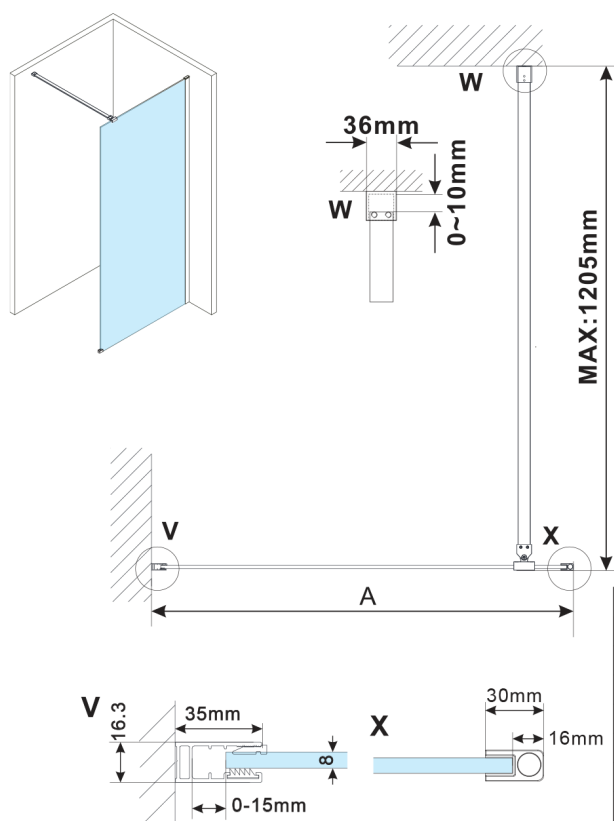

# ESCA GOLD MATT jednodílná sprchová zástěna k instalaci ke stěně, matné sklo, 700 mm

Objednací kód: ES1170-04

## Rozměry

Výška: 2100 mm

Hloubka: 700 mm

## Technický list

MODEL	A,mm
ES1070,ES1170,ES1270,ES1370,ES1570	690~705
ES1080,ES1180,ES1280,ES1380,ES1580	790~805
ES1090,ES1190,ES1290,ES1390,ES1590	890~905
ES1010,ES1110,ES1210,ES1310,ES1510	990~1005
ES1011,ES1111,ES1211,ES1311,ES1511	1090~1105
ES1012,ES1112,ES1212,ES1312,ES1512	1190~1205
ES1013,ES1113,ES1213,ES1313,ES1513	1290~1305
ES1014,ES1114,ES1214,ES1314,ES1514	1390~1405
ES1015,ES1115,ES1215,ES1315,ES1515	1490~1505

MODEL	A,mm
ES1070, ES1170, ES1270, ES1370, ES1570	690-705
ES1080, ES1180, ES1280, ES1380, ES1580	790-805
ES1090, ES1190, ES1290, ES1390, ES1590	890-905
ES1010, ES1110, ES1210, ES1310, ES1510	990-1005
ES1011, ES1111, ES1211, ES1311, ES1511	1090-1105
ES1012, ES1112, ES1212, ES1312, ES1512	1190-1205