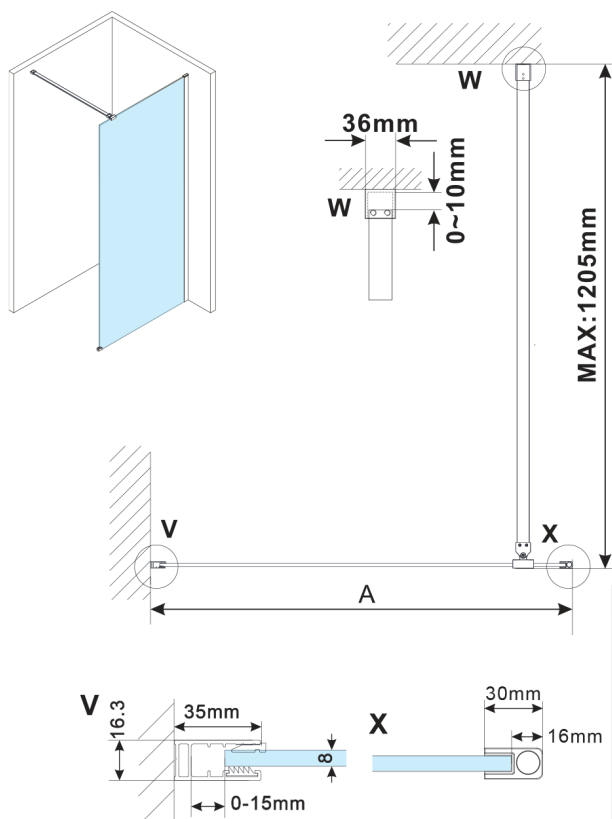

ESCA GOLD MATT jednodílná sprchová zástěna k instalaci ke stěně, matné sklo, 1500 mm

Objednací kód: ES1115-04

Rozměry

Výška: 2100 mm

Hloubka: 1500 mm

Parametry

Záruka: 2 roky

Technický list

MODEL	A,mm
ES1070,ES1170,ES1270,ES1370,ES1570	690~705
ES1080,ES1180,ES1280,ES1380,ES1580	790~805
ES1090,ES1190,ES1290,ES1390,ES1590	890~905
ES1010,ES1110,ES1210,ES1310,ES1510	990~1005
ES1011,ES1111,ES1211,ES1311,ES1511	1090~1105
ES1012,ES1112,ES1212,ES1312,ES1512	1190~1205
ES1013,ES1113,ES1213,ES1313,ES1513	1290~1305
ES1014,ES1114,ES1214,ES1314,ES1514	1390~1405
ES1015,ES1115,ES1215,ES1315,ES1515	1490~1505