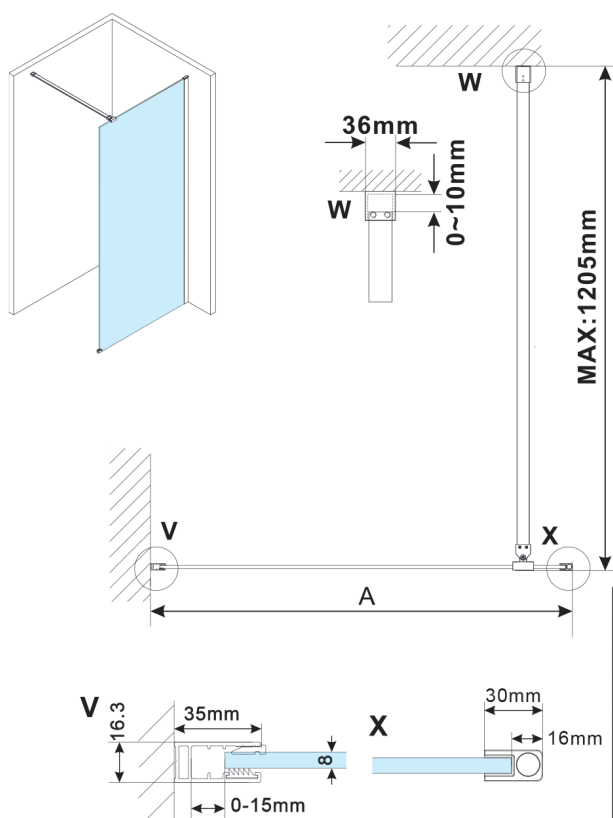

ESCA GOLD MATT jednodílná sprchová zástěna k instalaci ke stěně, matné sklo, 1100 mm

Objednací kód: ES1111-04

Rozměry

Výška: 2100 mm

Hloubka: 1100 mm

Parametry

Záruka: 2 roky

Technický list

MODEL	A,mm
ES1070,ES1170,ES1270,ES1370,ES1570	690~705
ES1080,ES1180,ES1280,ES1380,ES1580	790~805
ES1090,ES1190,ES1290,ES1390,ES1590	890~905
ES1010,ES1110,ES1210,ES1310,ES1510	990~1005
ES1011,ES1111,ES1211,ES1311,ES1511	1090~1105
ES1012,ES1112,ES1212,ES1312,ES1512	1190~1205
ES1013,ES1113,ES1213,ES1313,ES1513	1290~1305
ES1014,ES1114,ES1214,ES1314,ES1514	1390~1405
ES1015,ES1115,ES1215,ES1315,ES1515	1490~1505

MODEL	A,mm
ES1070, ES1170, ES1270, ES1370, ES1570	690-705
ES1080, ES1180, ES1280, ES1380, ES1580	790-805
ES1090, ES1190, ES1290, ES1390, ES1590	890-905
ES1010, ES1110, ES1210, ES1310, ES1510	990-1005
ES1011, ES1111, ES1211, ES1311, ES1511	1090-1105
ES1012, ES1112, ES1212, ES1312, ES1512	1190-1205