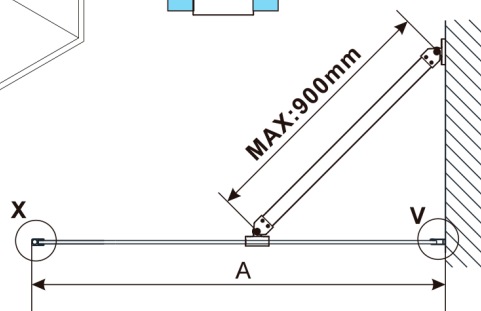

ESCA GOLD MATT jednodílná sprchová zástěna k instalaci ke stěně, matné sklo, 1100 mm

Objednací kód: ES1111-04

Rozměry

Výška: 2100 mm

Hloubka: 1100 mm

Parametry

Záruka: 2 roky

Technický list

MODEL	A,mm
ES1070,ES1170,ES1270,ES1370,ES1570	690~705
ES1080,ES1180,ES1280,ES1380,ES1580	790~805
ES1090,ES1190,ES1290,ES1390,ES1590	890~905
ES1010,ES1110,ES1210,ES1310,ES1510	990~1005
ES1011,ES1111,ES1211,ES1311,ES1511	1090~1105
ES1012,ES1112,ES1212,ES1312,ES1512	1190~1205
ES1013,ES1113,ES1213,ES1313,ES1513	1290~1305
ES1014,ES1114,ES1214,ES1314,ES1514	1390~1405
ES1015,ES1115,ES1215,ES1315,ES1515	1490~1505

MODEL	A,mm
ES1070, ES1170, ES1270, ES1370, ES1570	690-705
ES1080, ES1180, ES1280, ES1380, ES1580	790-805
ES1090, ES1190, ES1290, ES1390, ES1590	890-905
ES1010, ES1110, ES1210, ES1310, ES1510	990-1005
ES1011, ES1111, ES1211, ES1311, ES1511	1090-1105
ES1012, ES1112, ES1212, ES1312, ES1512	1190-1205