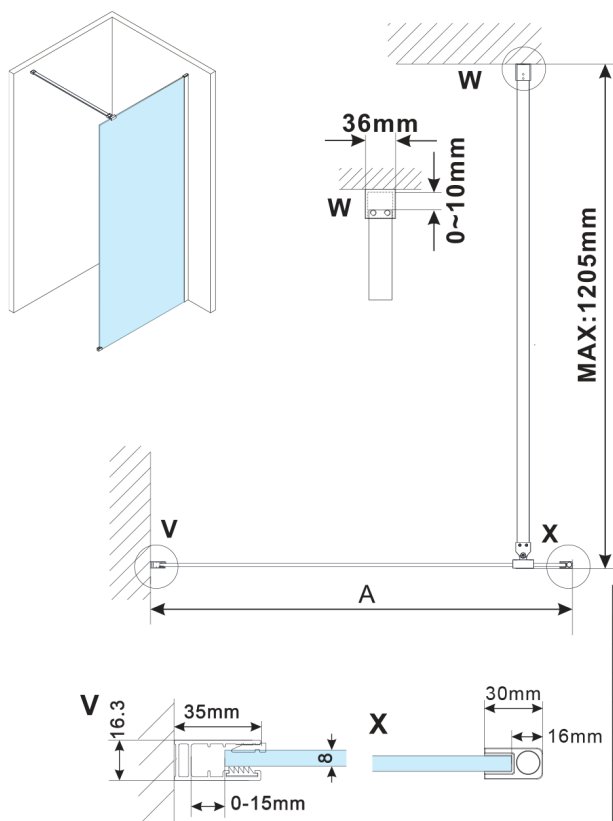

ESCA GOLD MATT jednodílná sprchová zástěna k instalaci ke stěně, matné sklo, 1000 mm

Objednací kód: ES1110-04

Rozměry

Výška: 2100 mm

Hloubka: 1000 mm

Parametry

Záruka: 2 roky

Technický list

MODEL	A,mm
ES1070,ES1170,ES1270,ES1370,ES1570	690~705
ES1080,ES1180,ES1280,ES1380,ES1580	790~805
ES1090,ES1190,ES1290,ES1390,ES1590	890~905
ES1010,ES1110,ES1210,ES1310,ES1510	990~1005
ES1011,ES1111,ES1211,ES1311,ES1511	1090~1105
ES1012,ES1112,ES1212,ES1312,ES1512	1190~1205
ES1013,ES1113,ES1213,ES1313,ES1513	1290~1305
ES1014,ES1114,ES1214,ES1314,ES1514	1390~1405
ES1015,ES1115,ES1215,ES1315,ES1515	1490~1505

ESCA GOLD MATT jednodílná sprchová zástěna k instalaci ke stěně, matné sklo, 1000 mm

MODEL	A,mm
ES1070, ES1170, ES1270, ES1370, ES1570	690-705
ES1080, ES1180, ES1280, ES1380, ES1580	790-805
ES1090, ES1190, ES1290, ES1390, ES1590	890-905
ES1010, ES1110, ES1210, ES1310, ES1510	990-1005
ES1011, ES1111, ES1211, ES1311, ES1511	1090-1105
ES1012, ES1112, ES1212, ES1312, ES1512	1190-1205