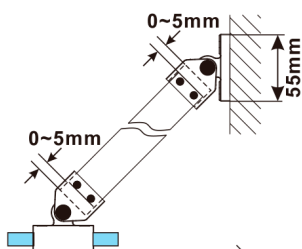

ESCA GOLD MATT jednodílná sprchová zástěna k instalaci ke stěně, matné sklo, 1000 mm

Objednací kód: ES1110-04

Rozměry

Výška: 2100 mm

Hloubka: 1000 mm

Parametry

Záruka: 2 roky

Technický list

MODEL	A,mm
ES1070,ES1170,ES1270,ES1370,ES1570	690~705
ES1080,ES1180,ES1280,ES1380,ES1580	790~805
ES1090,ES1190,ES1290,ES1390,ES1590	890~905
ES1010,ES1110,ES1210,ES1310,ES1510	990~1005
ES1011,ES1111,ES1211,ES1311,ES1511	1090~1105
ES1012,ES1112,ES1212,ES1312,ES1512	1190~1205
ES1013,ES1113,ES1213,ES1313,ES1513	1290~1305
ES1014,ES1114,ES1214,ES1314,ES1514	1390~1405
ES1015,ES1115,ES1215,ES1315,ES1515	1490~1505

ESCA GOLD MATT jednodílná sprchová zástěna k instalaci ke stěně, matné sklo, 1000 mm

MODEL	A,mm
ES1070, ES1170, ES1270, ES1370, ES1570	690-705
ES1080, ES1180, ES1280, ES1380, ES1580	790-805
ES1090, ES1190, ES1290, ES1390, ES1590	890-905
ES1010, ES1110, ES1210, ES1310, ES1510	990-1005
ES1011, ES1111, ES1211, ES1311, ES1511	1090-1105
ES1012, ES1112, ES1212, ES1312, ES1512	1190-1205