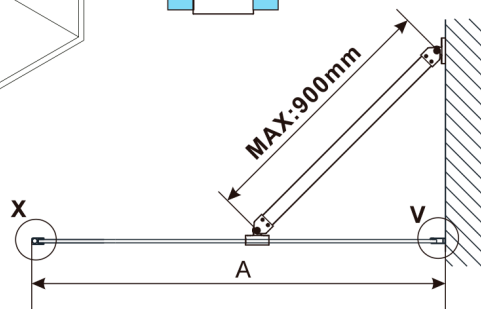

ESCA GOLD MATT jednodílná sprchová zástěna k instalaci ke stěně, matné sklo, 1000 mm

Objednací kód: ES1110-04

Rozměry

Výška: 2100 mm

Hloubka: 1000 mm

Parametry

Záruka: 2 roky

Technický list

MODEL	A,mm
ES1070,ES1170,ES1270,ES1370,ES1570	690~705
ES1080,ES1180,ES1280,ES1380,ES1580	790~805
ES1090,ES1190,ES1290,ES1390,ES1590	890~905
ES1010,ES1110,ES1210,ES1310,ES1510	990~1005
ES1011,ES1111,ES1211,ES1311,ES1511	1090~1105
ES1012,ES1112,ES1212,ES1312,ES1512	1190~1205
ES1013,ES1113,ES1213,ES1313,ES1513	1290~1305
ES1014,ES1114,ES1214,ES1314,ES1514	1390~1405
ES1015,ES1115,ES1215,ES1315,ES1515	1490~1505

ESCA GOLD MATT jednodílná sprchová zástěna k instalaci ke stěně, matné sklo, 1000 mm

MODEL	A,mm
ES1070, ES1170, ES1270, ES1370, ES1570	690-705
ES1080, ES1180, ES1280, ES1380, ES1580	790-805
ES1090, ES1190, ES1290, ES1390, ES1590	890-905
ES1010, ES1110, ES1210, ES1310, ES1510	990-1005
ES1011, ES1111, ES1211, ES1311, ES1511	1090-1105
ES1012, ES1112, ES1212, ES1312, ES1512	1190-1205