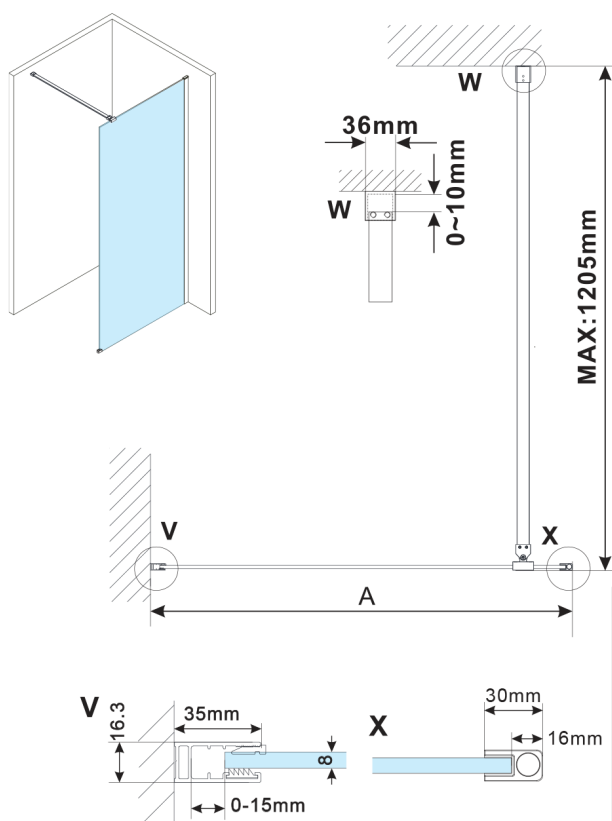

## ESCA WHITE MATT jednodílná sprchová zástěna k instalaci ke stěně, sklo Marron, 800 mm

Objednací kód: ES1580-03

### Rozměry

Výška: 2100 mm

Hloubka: 800 mm

## Technický list

MODEL	A,mm
ES1070,ES1170,ES1270,ES1370,ES1570	690~705
ES1080,ES1180,ES1280,ES1380,ES1580	790~805
ES1090,ES1190,ES1290,ES1390,ES1590	890~905
ES1010,ES1110,ES1210,ES1310,ES1510	990~1005
ES1011,ES1111,ES1211,ES1311,ES1511	1090~1105
ES1012,ES1112,ES1212,ES1312,ES1512	1190~1205
ES1013,ES1113,ES1213,ES1313,ES1513	1290~1305
ES1014,ES1114,ES1214,ES1314,ES1514	1390~1405
ES1015,ES1115,ES1215,ES1315,ES1515	1490~1505

MODEL	A,mm
ES1070, ES1170, ES1270, ES1370, ES1570	690-705
ES1080, ES1180, ES1280, ES1380, ES1580	790-805
ES1090, ES1190, ES1290, ES1390, ES1590	890-905
ES1010, ES1110, ES1210, ES1310, ES1510	990-1005
ES1011, ES1111, ES1211, ES1311, ES1511	1090-1105
ES1012, ES1112, ES1212, ES1312, ES1512	1190-1205