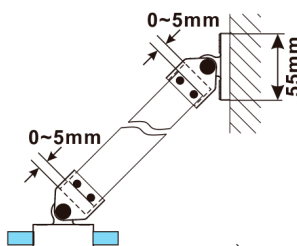

ESCA WHITE MATT jednodílná sprchová zástěna k instalaci ke stěně, sklo Marron, 700 mm

Objednací kód: ES1570-03

Rozměry

Výška: 2100 mm

Hloubka: 700 mm

Parametry

Záruka: 2 roky

Technický list

MODEL	A,mm
ES1070, ES1170, ES1270, ES1370, ES1570	690~705
ES1080, ES1180, ES1280, ES1380, ES1580	790~805
ES1090, ES1190, ES1290, ES1390, ES1590	890~905
ES1010, ES1110, ES1210, ES1310, ES1510	990~1005
ES1011, ES1111, ES1211, ES1311, ES1511	1090~1105
ES1012, ES1112, ES1212, ES1312, ES1512	1190~1205
ES1013, ES1113, ES1213, ES1313, ES1513	1290~1305
ES1014, ES1114, ES1214, ES1314, ES1514	1390~1405
ES1015, ES1115, ES1215, ES1315, ES1515	1490~1505

MODEL	A,mm
ES1070,ES1170,ES1270,ES1370,ES1570	690-705
ES1080,ES1180,ES1280,ES1380,ES1580	790-805
ES1090,ES1190,ES1290,ES1390,ES1590	890-905
ES1010,ES1110,ES1210,ES1310,ES1510	990-1005
ES1011,ES1111,ES1211,ES1311,ES1511	1090-1105
ES1012,ES1112,ES1212,ES1312,ES1512	1190-1205