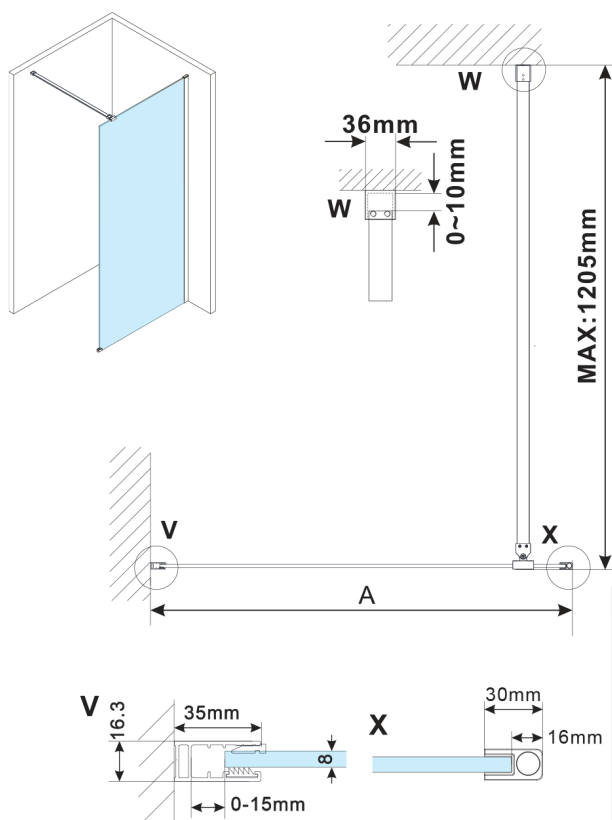

ESCA WHITE MATT jednodílná sprchová zástěna k instalaci ke stěně, sklo Marron, 700 mm

Objednací kód: ES1570-03

Rozměry

Výška: 2100 mm

Hloubka: 700 mm

Parametry

Záruka: 2 roky

Technický list

MODEL	A,mm
ES1070, ES1170, ES1270, ES1370, ES1570	690~705
ES1080, ES1180, ES1280, ES1380, ES1580	790~805
ES1090, ES1190, ES1290, ES1390, ES1590	890~905
ES1010, ES1110, ES1210, ES1310, ES1510	990~1005
ES1011, ES1111, ES1211, ES1311, ES1511	1090~1105
ES1012, ES1112, ES1212, ES1312, ES1512	1190~1205
ES1013, ES1113, ES1213, ES1313, ES1513	1290~1305
ES1014, ES1114, ES1214, ES1314, ES1514	1390~1405
ES1015, ES1115, ES1215, ES1315, ES1515	1490~1505

MODEL	A,mm
ES1070,ES1170,ES1270,ES1370,ES1570	690-705
ES1080,ES1180,ES1280,ES1380,ES1580	790-805
ES1090,ES1190,ES1290,ES1390,ES1590	890-905
ES1010,ES1110,ES1210,ES1310,ES1510	990-1005
ES1011,ES1111,ES1211,ES1311,ES1511	1090-1105
ES1012,ES1112,ES1212,ES1312,ES1512	1190-1205