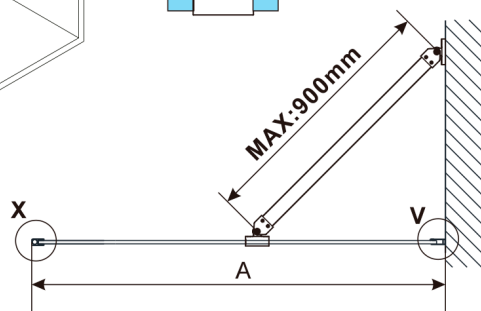

ESCA WHITE MATT jednodílná sprchová zástěna k instalaci ke stěně, sklo Marron, 700 mm

Objednací kód: ES1570-03

Rozměry

Výška: 2100 mm

Hloubka: 700 mm

Parametry

Záruka: 2 roky

Technický list

MODEL	A,mm
ES1070, ES1170, ES1270, ES1370, ES1570	690~705
ES1080, ES1180, ES1280, ES1380, ES1580	790~805
ES1090, ES1190, ES1290, ES1390, ES1590	890~905
ES1010, ES1110, ES1210, ES1310, ES1510	990~1005
ES1011, ES1111, ES1211, ES1311, ES1511	1090~1105
ES1012, ES1112, ES1212, ES1312, ES1512	1190~1205
ES1013, ES1113, ES1213, ES1313, ES1513	1290~1305
ES1014, ES1114, ES1214, ES1314, ES1514	1390~1405
ES1015, ES1115, ES1215, ES1315, ES1515	1490~1505

MODEL	A,mm
ES1070,ES1170,ES1270,ES1370,ES1570	690-705
ES1080,ES1180,ES1280,ES1380,ES1580	790-805
ES1090,ES1190,ES1290,ES1390,ES1590	890-905
ES1010,ES1110,ES1210,ES1310,ES1510	990-1005
ES1011,ES1111,ES1211,ES1311,ES1511	1090-1105
ES1012,ES1112,ES1212,ES1312,ES1512	1190-1205