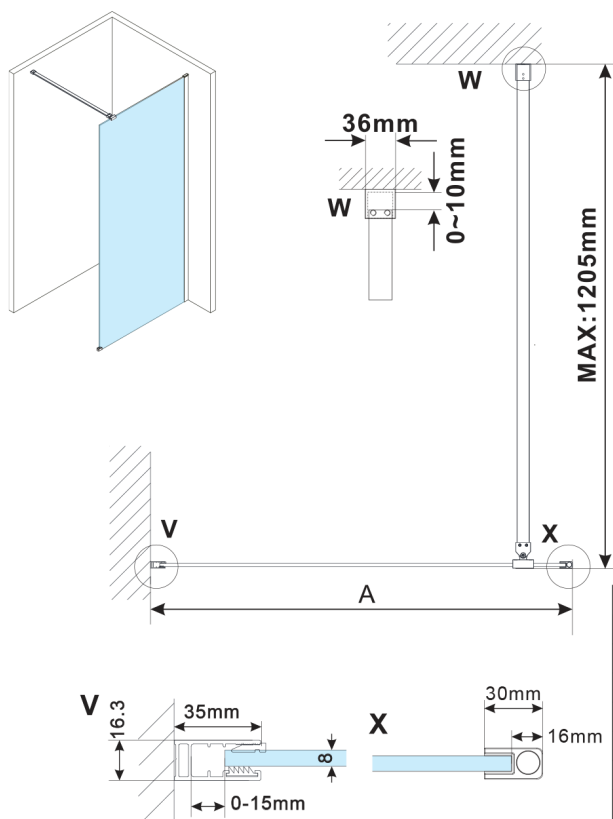

ESCA WHITE MATT jednodílná sprchová zástěna k instalaci ke stěně, sklo Marron, 1400 mm

Objednací kód: ES1514-03

Rozměry

Výška: 2100 mm

Hloubka: 1400 mm

Parametry

Záruka: 2 roky

Technický list

MODEL	A,mm
ES1070,ES1170,ES1270,ES1370,ES1570	690~705
ES1080,ES1180,ES1280,ES1380,ES1580	790~805
ES1090,ES1190,ES1290,ES1390,ES1590	890~905
ES1010,ES1110,ES1210,ES1310,ES1510	990~1005
ES1011,ES1111,ES1211,ES1311,ES1511	1090~1105
ES1012,ES1112,ES1212,ES1312,ES1512	1190~1205
ES1013,ES1113,ES1213,ES1313,ES1513	1290~1305
ES1014,ES1114,ES1214,ES1314,ES1514	1390~1405
ES1015,ES1115,ES1215,ES1315,ES1515	1490~1505