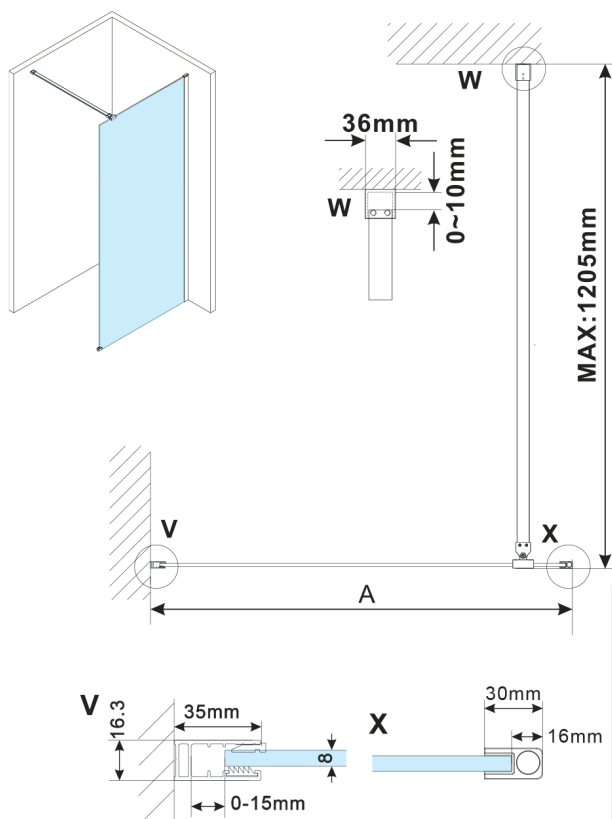

## ESCA WHITE MATT jednodílná sprchová zástěna k instalaci ke stěně, sklo Marron, 1200 mm

Objednací kód: ES1512-03

### Rozměry

Výška: 2100 mm

Hloubka: 1200 mm

## Technický list

MODEL	A,mm
ES1070,ES1170,ES1270,ES1370,ES1570	690~705
ES1080,ES1180,ES1280,ES1380,ES1580	790~805
ES1090,ES1190,ES1290,ES1390,ES1590	890~905
ES1010,ES1110,ES1210,ES1310,ES1510	990~1005
ES1011,ES1111,ES1211,ES1311,ES1511	1090~1105
ES1012,ES1112,ES1212,ES1312,ES1512	1190~1205
ES1013,ES1113,ES1213,ES1313,ES1513	1290~1305
ES1014,ES1114,ES1214,ES1314,ES1514	1390~1405
ES1015,ES1115,ES1215,ES1315,ES1515	1490~1505

MODEL	A,mm
ES1070, ES1170, ES1270, ES1370, ES1570	690-705
ES1080, ES1180, ES1280, ES1380, ES1580	790-805
ES1090, ES1190, ES1290, ES1390, ES1590	890-905
ES1010, ES1110, ES1210, ES1310, ES1510	990-1005
ES1011, ES1111, ES1211, ES1311, ES1511	1090-1105
ES1012, ES1112, ES1212, ES1312, ES1512	1190-1205