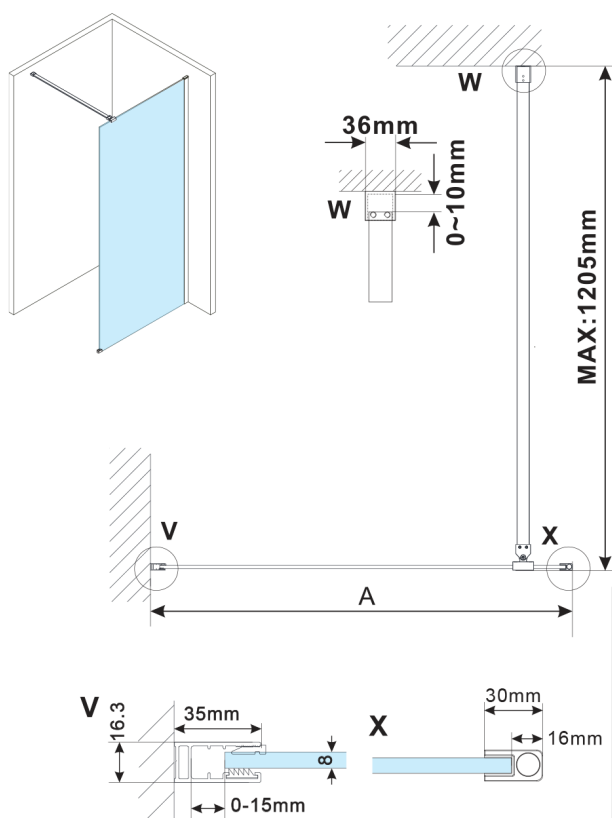

ESCA WHITE MATT jednodílná sprchová zástěna k instalaci ke stěně, sklo Marron, 1000 mm

Objednací kód: ES1510-03

Rozměry

Výška: 2100 mm

Hloubka: 1000 mm

Parametry

Záruka: 2 roky

Technický list

MODEL	A,mm
ES1070,ES1170,ES1270,ES1370,ES1570	690~705
ES1080,ES1180,ES1280,ES1380,ES1580	790~805
ES1090,ES1190,ES1290,ES1390,ES1590	890~905
ES1010,ES1110,ES1210,ES1310,ES1510	990~1005
ES1011,ES1111,ES1211,ES1311,ES1511	1090~1105
ES1012,ES1112,ES1212,ES1312,ES1512	1190~1205
ES1013,ES1113,ES1213,ES1313,ES1513	1290~1305
ES1014,ES1114,ES1214,ES1314,ES1514	1390~1405
ES1015,ES1115,ES1215,ES1315,ES1515	1490~1505

MODEL	A,mm
ES1070, ES1170, ES1270, ES1370, ES1570	690-705
ES1080, ES1180, ES1280, ES1380, ES1580	790-805
ES1090, ES1190, ES1290, ES1390, ES1590	890-905
ES1010, ES1110, ES1210, ES1310, ES1510	990-1005
ES1011, ES1111, ES1211, ES1311, ES1511	1090-1105
ES1012, ES1112, ES1212, ES1312, ES1512	1190-1205