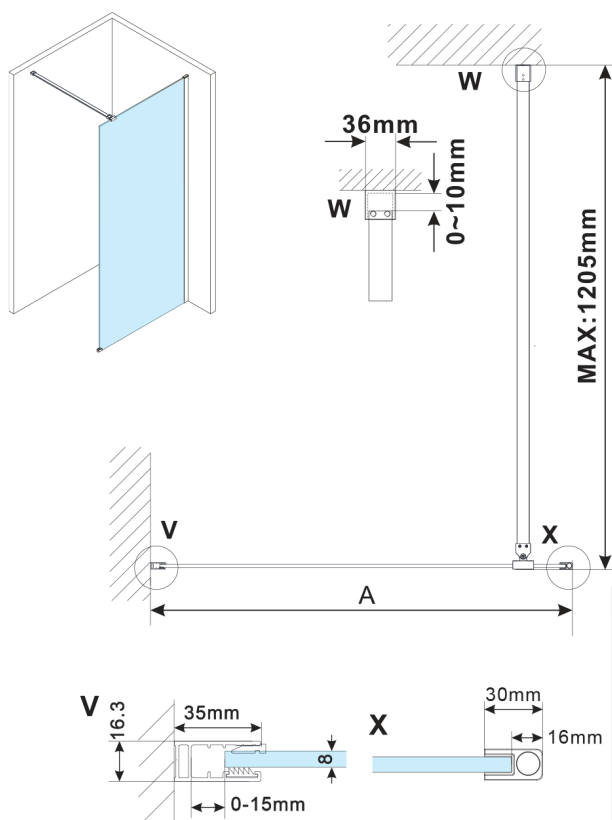

ESCA WHITE MATT jednodílná sprchová zástěna k instalaci ke stěně, sklo Flute, 800 mm

Objednací kód: ES1380-03

Rozměry

Výška: 2100 mm

Hloubka: 800 mm

Parametry

Záruka: 2 roky

Technický list

MODEL	A,mm
ES1070, ES1170, ES1270, ES1370, ES1570	690~705
ES1080, ES1180, ES1280, ES1380, ES1580	790~805
ES1090, ES1190, ES1290, ES1390, ES1590	890~905
ES1010, ES1110, ES1210, ES1310, ES1510	990~1005
ES1011, ES1111, ES1211, ES1311, ES1511	1090~1105
ES1012, ES1112, ES1212, ES1312, ES1512	1190~1205
ES1013, ES1113, ES1213, ES1313, ES1513	1290~1305
ES1014, ES1114, ES1214, ES1314, ES1514	1390~1405
ES1015, ES1115, ES1215, ES1315, ES1515	1490~1505

MODEL	A,mm
ES1070, ES1170, ES1270, ES1370, ES1570	690-705
ES1080, ES1180, ES1280, ES1380, ES1580	790-805
ES1090, ES1190, ES1290, ES1390, ES1590	890-905
ES1010, ES1110, ES1210, ES1310, ES1510	990-1005
ES1011, ES1111, ES1211, ES1311, ES1511	1090-1105
ES1012, ES1112, ES1212, ES1312, ES1512	1190-1205