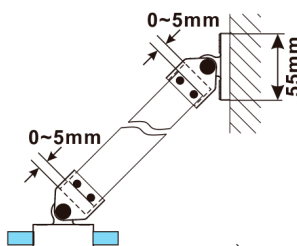

ESCA WHITE MATT jednodílná sprchová zástěna k instalaci ke stěně, sklo Flute, 800 mm

Objednací kód: ES1380-03

Rozměry

Výška: 2100 mm

Hloubka: 800 mm

Parametry

Záruka: 2 roky

Technický list

MODEL	A,mm
ES1070, ES1170, ES1270, ES1370, ES1570	690~705
ES1080, ES1180, ES1280, ES1380, ES1580	790~805
ES1090, ES1190, ES1290, ES1390, ES1590	890~905
ES1010, ES1110, ES1210, ES1310, ES1510	990~1005
ES1011, ES1111, ES1211, ES1311, ES1511	1090~1105
ES1012, ES1112, ES1212, ES1312, ES1512	1190~1205
ES1013, ES1113, ES1213, ES1313, ES1513	1290~1305
ES1014, ES1114, ES1214, ES1314, ES1514	1390~1405
ES1015, ES1115, ES1215, ES1315, ES1515	1490~1505

MODEL	A,mm
ES1070, ES1170, ES1270, ES1370, ES1570	690-705
ES1080, ES1180, ES1280, ES1380, ES1580	790-805
ES1090, ES1190, ES1290, ES1390, ES1590	890-905
ES1010, ES1110, ES1210, ES1310, ES1510	990-1005
ES1011, ES1111, ES1211, ES1311, ES1511	1090-1105
ES1012, ES1112, ES1212, ES1312, ES1512	1190-1205