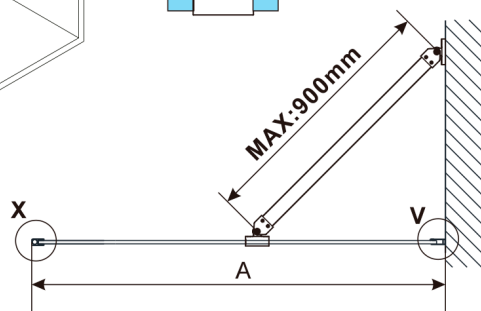

ESCA WHITE MATT jednodílná sprchová zástěna k instalaci ke stěně, sklo Flute, 800 mm

Objednací kód: ES1380-03

Rozměry

Výška: 2100 mm

Hloubka: 800 mm

Parametry

Záruka: 2 roky

Technický list

MODEL	A,mm
ES1070, ES1170, ES1270, ES1370, ES1570	690~705
ES1080, ES1180, ES1280, ES1380, ES1580	790~805
ES1090, ES1190, ES1290, ES1390, ES1590	890~905
ES1010, ES1110, ES1210, ES1310, ES1510	990~1005
ES1011, ES1111, ES1211, ES1311, ES1511	1090~1105
ES1012, ES1112, ES1212, ES1312, ES1512	1190~1205
ES1013, ES1113, ES1213, ES1313, ES1513	1290~1305
ES1014, ES1114, ES1214, ES1314, ES1514	1390~1405
ES1015, ES1115, ES1215, ES1315, ES1515	1490~1505

MODEL	A,mm
ES1070, ES1170, ES1270, ES1370, ES1570	690-705
ES1080, ES1180, ES1280, ES1380, ES1580	790-805
ES1090, ES1190, ES1290, ES1390, ES1590	890-905
ES1010, ES1110, ES1210, ES1310, ES1510	990-1005
ES1011, ES1111, ES1211, ES1311, ES1511	1090-1105
ES1012, ES1112, ES1212, ES1312, ES1512	1190-1205