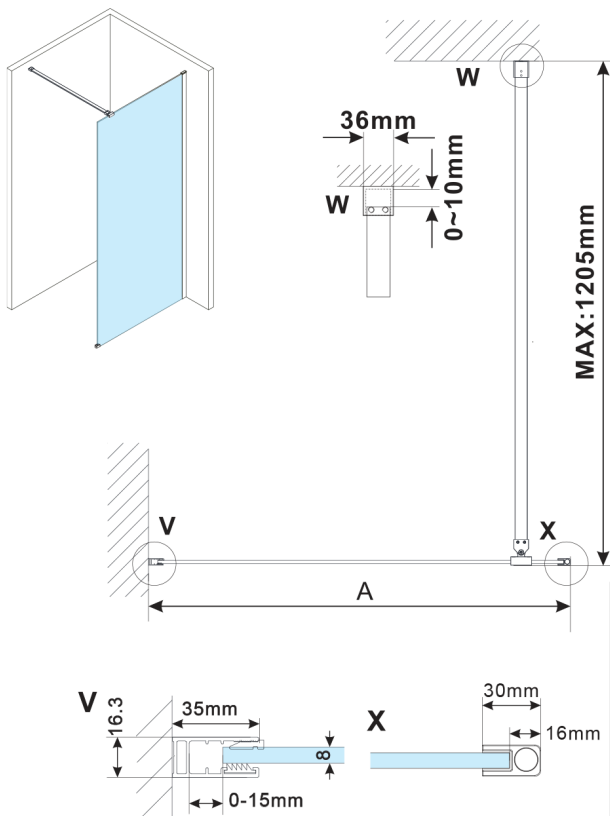

ESCA WHITE MATT jednodílná sprchová zástěna k instalaci ke stěně, sklo Flute, 700 mm

Objednací kód: ES1370-03

Rozměry

Výška: 2100 mm
Hloubka: 700 mm

Parametry

Záruka: 2 roky

Technický list

MODEL	A,mm
ES1070,ES1170,ES1270,ES1370,ES1570	690~705
ES1080,ES1180,ES1280,ES1380,ES1580	790~805
ES1090,ES1190,ES1290,ES1390,ES1590	890~905
ES1010,ES1110,ES1210,ES1310,ES1510	990~1005
ES1011,ES1111,ES1211,ES1311,ES1511	1090~1105
ES1012,ES1112,ES1212,ES1312,ES1512	1190~1205
ES1013,ES1113,ES1213,ES1313,ES1513	1290~1305
ES1014,ES1114,ES1214,ES1314,ES1514	1390~1405
ES1015,ES1115,ES1215,ES1315,ES1515	1490~1505

MODEL	A,mm
ES1070, ES1170, ES1270, ES1370, ES1570	690-705
ES1080, ES1180, ES1280, ES1380, ES1580	790-805
ES1090, ES1190, ES1290, ES1390, ES1590	890-905
ES1010, ES1110, ES1210, ES1310, ES1510	990-1005
ES1011, ES1111, ES1211, ES1311, ES1511	1090-1105
ES1012, ES1112, ES1212, ES1312, ES1512	1190-1205