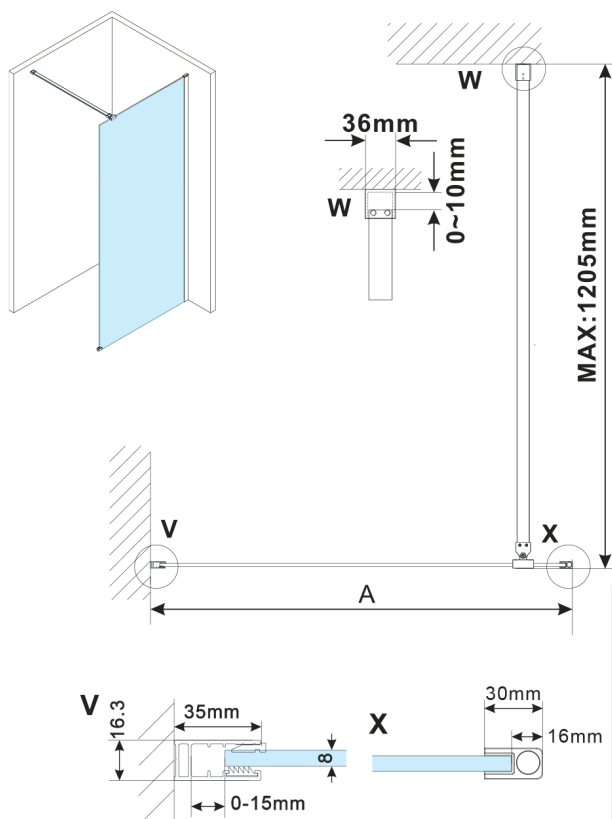

ESCA WHITE MATT jednodílná sprchová zástěna k instalaci ke stěně, sklo Flute, 1400 mm

Objednací kód: ES1314-03

Rozměry

Výška: 2100 mm

Hloubka: 1400 mm

Parametry

Záruka: 2 roky

Technický list

MODEL	A,mm
ES1070, ES1170, ES1270, ES1370, ES1570	690~705
ES1080, ES1180, ES1280, ES1380, ES1580	790~805
ES1090, ES1190, ES1290, ES1390, ES1590	890~905
ES1010, ES1110, ES1210, ES1310, ES1510	990~1005
ES1011, ES1111, ES1211, ES1311, ES1511	1090~1105
ES1012, ES1112, ES1212, ES1312, ES1512	1190~1205
ES1013, ES1113, ES1213, ES1313, ES1513	1290~1305
ES1014, ES1114, ES1214, ES1314, ES1514	1390~1405
ES1015, ES1115, ES1215, ES1315, ES1515	1490~1505