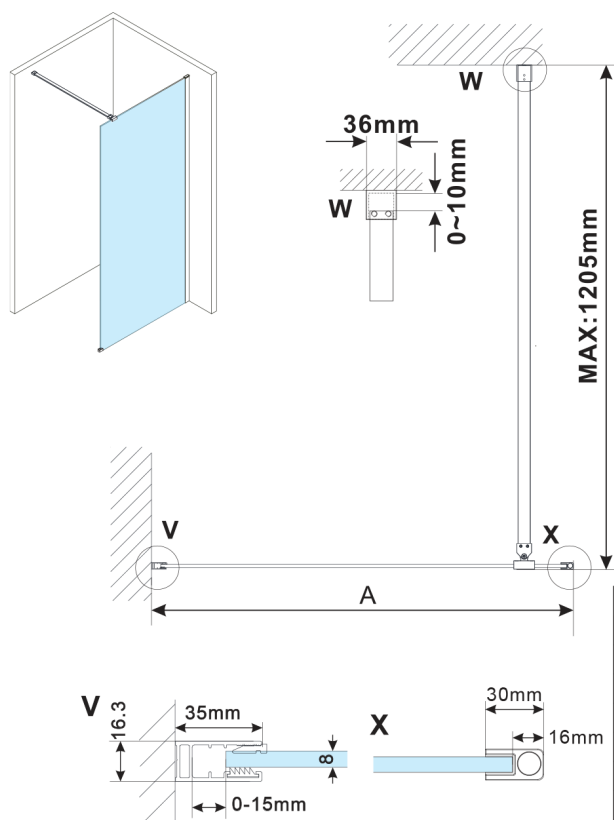

ESCA WHITE MATT jednodílná sprchová zástěna k instalaci ke stěně, sklo Flute, 1200 mm

Objednací kód: ES1312-03

Rozměry

Výška: 2100 mm

Hloubka: 1200 mm

Parametry

Záruka: 2 roky

Technický list

MODEL	A,mm
ES1070, ES1170, ES1270, ES1370, ES1570	690~705
ES1080, ES1180, ES1280, ES1380, ES1580	790~805
ES1090, ES1190, ES1290, ES1390, ES1590	890~905
ES1010, ES1110, ES1210, ES1310, ES1510	990~1005
ES1011, ES1111, ES1211, ES1311, ES1511	1090~1105
ES1012, ES1112, ES1212, ES1312, ES1512	1190~1205
ES1013, ES1113, ES1213, ES1313, ES1513	1290~1305
ES1014, ES1114, ES1214, ES1314, ES1514	1390~1405
ES1015, ES1115, ES1215, ES1315, ES1515	1490~1505

MODEL	A,mm
ES1070, ES1170, ES1270, ES1370, ES1570	690-705
ES1080, ES1180, ES1280, ES1380, ES1580	790-805
ES1090, ES1190, ES1290, ES1390, ES1590	890-905
ES1010, ES1110, ES1210, ES1310, ES1510	990-1005
ES1011, ES1111, ES1211, ES1311, ES1511	1090-1105
ES1012, ES1112, ES1212, ES1312, ES1512	1190-1205