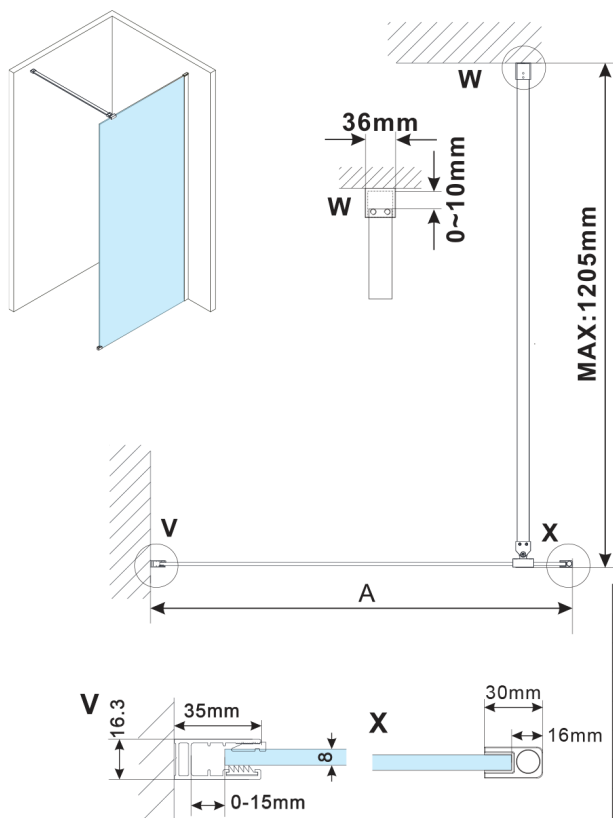

ESCA WHITE MATT jednodílná sprchová zástěna k instalaci ke stěně, kouřové sklo, 900 mm

Objednací kód: ES1290-03

Rozměry

Výška: 2100 mm

Hloubka: 900 mm

Parametry

Záruka: 2 roky

Technický list

MODEL	A,mm
ES1070, ES1170, ES1270, ES1370, ES1570	690~705
ES1080, ES1180, ES1280, ES1380, ES1580	790~805
ES1090, ES1190, ES1290, ES1390, ES1590	890~905
ES1010, ES1110, ES1210, ES1310, ES1510	990~1005
ES1011, ES1111, ES1211, ES1311, ES1511	1090~1105
ES1012, ES1112, ES1212, ES1312, ES1512	1190~1205
ES1013, ES1113, ES1213, ES1313, ES1513	1290~1305
ES1014, ES1114, ES1214, ES1314, ES1514	1390~1405
ES1015, ES1115, ES1215, ES1315, ES1515	1490~1505

MODEL	A,mm
ES1070, ES1170, ES1270, ES1370, ES1570	690-705
ES1080, ES1180, ES1280, ES1380, ES1580	790-805
ES1090, ES1190, ES1290, ES1390, ES1590	890-905
ES1010, ES1110, ES1210, ES1310, ES1510	990-1005
ES1011, ES1111, ES1211, ES1311, ES1511	1090-1105
ES1012, ES1112, ES1212, ES1312, ES1512	1190-1205