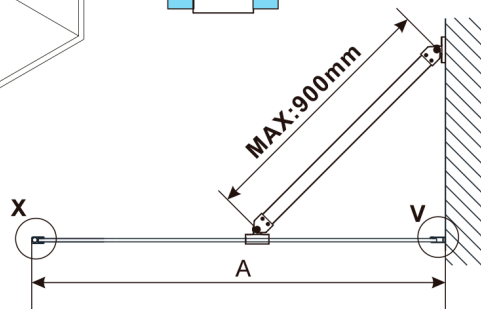

ESCA WHITE MATT jednodílná sprchová zástěna k instalaci ke stěně, kouřové sklo, 800 mm

Objednací kód: ES1280-03

Rozměry

Výška: 2100 mm

Hloubka: 800 mm

Parametry

Záruka: 2 roky

Technický list

MODEL	A,mm
ES1070,ES1170,ES1270,ES1370,ES1570	690~705
ES1080,ES1180,ES1280,ES1380,ES1580	790~805
ES1090,ES1190,ES1290,ES1390,ES1590	890~905
ES1010,ES1110,ES1210,ES1310,ES1510	990~1005
ES1011,ES1111,ES1211,ES1311,ES1511	1090~1105
ES1012,ES1112,ES1212,ES1312,ES1512	1190~1205
ES1013,ES1113,ES1213,ES1313,ES1513	1290~1305
ES1014,ES1114,ES1214,ES1314,ES1514	1390~1405
ES1015,ES1115,ES1215,ES1315,ES1515	1490~1505

MODEL	A,mm
ES1070, ES1170, ES1270, ES1370, ES1570	690-705
ES1080, ES1180, ES1280, ES1380, ES1580	790-805
ES1090, ES1190, ES1290, ES1390, ES1590	890-905
ES1010, ES1110, ES1210, ES1310, ES1510	990-1005
ES1011, ES1111, ES1211, ES1311, ES1511	1090-1105
ES1012, ES1112, ES1212, ES1312, ES1512	1190-1205