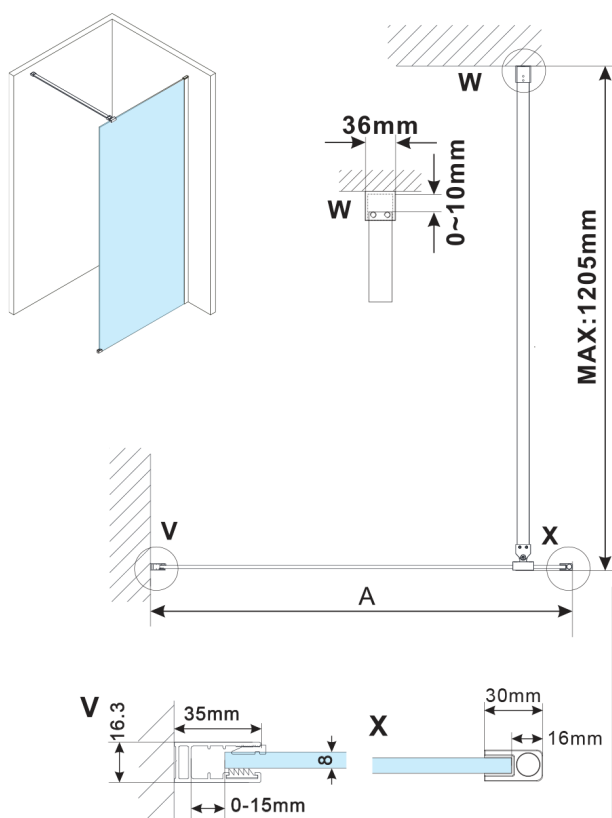

ESCA WHITE MATT jednodílná sprchová zástěna k instalaci ke stěně, kouřové sklo, 700 mm

Objednací kód: ES1270-03

Rozměry

Výška: 2100 mm

Hloubka: 700 mm

Parametry

Záruka: 2 roky

Technický list

MODEL	A,mm
ES1070,ES1170,ES1270,ES1370,ES1570	690~705
ES1080,ES1180,ES1280,ES1380,ES1580	790~805
ES1090,ES1190,ES1290,ES1390,ES1590	890~905
ES1010,ES1110,ES1210,ES1310,ES1510	990~1005
ES1011,ES1111,ES1211,ES1311,ES1511	1090~1105
ES1012,ES1112,ES1212,ES1312,ES1512	1190~1205
ES1013,ES1113,ES1213,ES1313,ES1513	1290~1305
ES1014,ES1114,ES1214,ES1314,ES1514	1390~1405
ES1015,ES1115,ES1215,ES1315,ES1515	1490~1505

MODEL	A,mm
ES1070, ES1170, ES1270, ES1370, ES1570	690-705
ES1080, ES1180, ES1280, ES1380, ES1580	790-805
ES1090, ES1190, ES1290, ES1390, ES1590	890-905
ES1010, ES1110, ES1210, ES1310, ES1510	990-1005
ES1011, ES1111, ES1211, ES1311, ES1511	1090-1105
ES1012, ES1112, ES1212, ES1312, ES1512	1190-1205