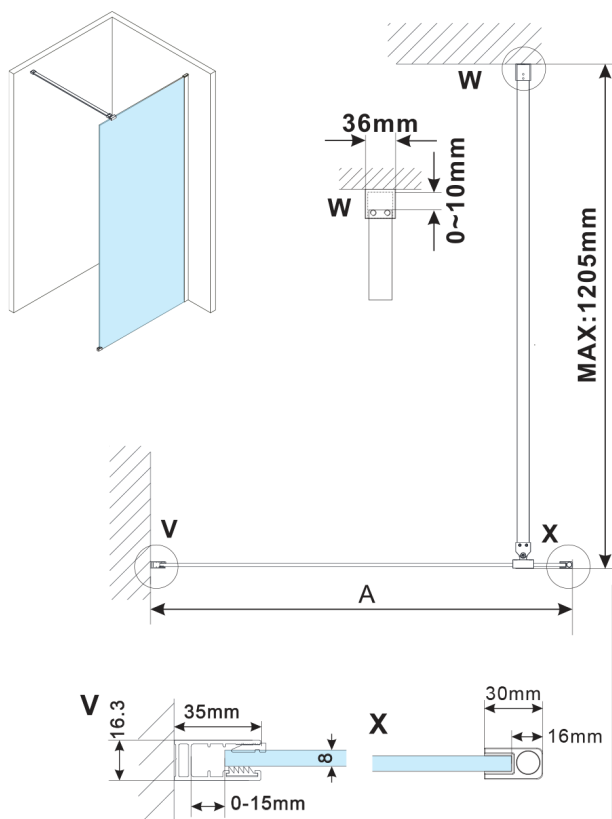

ESCA WHITE MATT jednodílná sprchová zástěna k instalaci ke stěně, kouřové sklo, 1500 mm

Objednací kód: ES1215-03

Rozměry

Výška: 2100 mm

Hloubka: 1500 mm

Parametry

Záruka: 2 roky

Technický list

MODEL	A,mm
ES1070, ES1170, ES1270, ES1370, ES1570	690~705
ES1080, ES1180, ES1280, ES1380, ES1580	790~805
ES1090, ES1190, ES1290, ES1390, ES1590	890~905
ES1010, ES1110, ES1210, ES1310, ES1510	990~1005
ES1011, ES1111, ES1211, ES1311, ES1511	1090~1105
ES1012, ES1112, ES1212, ES1312, ES1512	1190~1205
ES1013, ES1113, ES1213, ES1313, ES1513	1290~1305
ES1014, ES1114, ES1214, ES1314, ES1514	1390~1405
ES1015, ES1115, ES1215, ES1315, ES1515	1490~1505