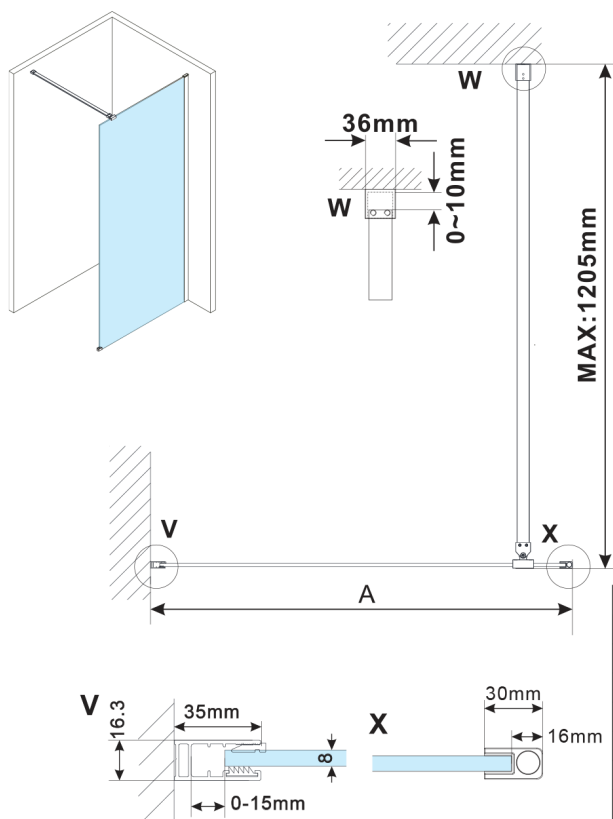

ESCA WHITE MATT jednodílná sprchová zástěna k instalaci ke stěně, kouřové sklo, 1300 mm

Objednací kód: ES1213-03

Rozměry

Výška: 2100 mm

Hloubka: 1300 mm

Parametry

Záruka: 2 roky

Technický list

MODEL	A,mm
ES1070,ES1170,ES1270,ES1370,ES1570	690~705
ES1080,ES1180,ES1280,ES1380,ES1580	790~805
ES1090,ES1190,ES1290,ES1390,ES1590	890~905
ES1010,ES1110,ES1210,ES1310,ES1510	990~1005
ES1011,ES1111,ES1211,ES1311,ES1511	1090~1105
ES1012,ES1112,ES1212,ES1312,ES1512	1190~1205
ES1013,ES1113,ES1213,ES1313,ES1513	1290~1305
ES1014,ES1114,ES1214,ES1314,ES1514	1390~1405
ES1015,ES1115,ES1215,ES1315,ES1515	1490~1505