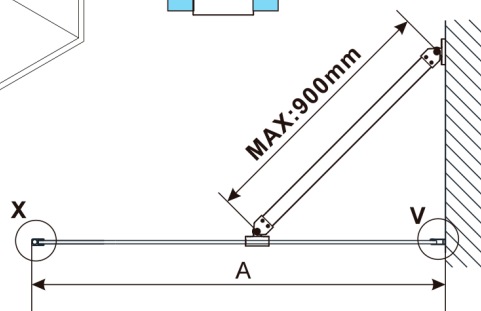

ESCA WHITE MATT jednodílná sprchová zástěna k instalaci ke stěně, kouřové sklo, 1200 mm

Objednací kód: ES1212-03

Rozměry

Výška: 2100 mm

Hloubka: 1200 mm

Parametry

Záruka: 2 roky

Technický list

MODEL	A,mm
ES1070, ES1170, ES1270, ES1370, ES1570	690~705
ES1080, ES1180, ES1280, ES1380, ES1580	790~805
ES1090, ES1190, ES1290, ES1390, ES1590	890~905
ES1010, ES1110, ES1210, ES1310, ES1510	990~1005
ES1011, ES1111, ES1211, ES1311, ES1511	1090~1105
ES1012, ES1112, ES1212, ES1312, ES1512	1190~1205
ES1013, ES1113, ES1213, ES1313, ES1513	1290~1305
ES1014, ES1114, ES1214, ES1314, ES1514	1390~1405
ES1015, ES1115, ES1215, ES1315, ES1515	1490~1505

MODEL	A,mm
ES1070, ES1170, ES1270, ES1370, ES1570	690-705
ES1080, ES1180, ES1280, ES1380, ES1580	790-805
ES1090, ES1190, ES1290, ES1390, ES1590	890-905
ES1010, ES1110, ES1210, ES1310, ES1510	990-1005
ES1011, ES1111, ES1211, ES1311, ES1511	1090-1105
ES1012, ES1112, ES1212, ES1312, ES1512	1190-1205