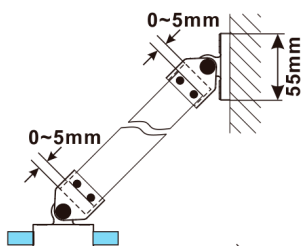

ESCA WHITE MATT jednodílná sprchová zástěna k instalaci ke stěně, kouřové sklo, 1200 mm

Objednací kód: ES1212-03

Rozměry

Výška: 2100 mm

Hloubka: 1200 mm

Parametry

Záruka: 2 roky

Technický list

MODEL	A,mm
ES1070, ES1170, ES1270, ES1370, ES1570	690~705
ES1080, ES1180, ES1280, ES1380, ES1580	790~805
ES1090, ES1190, ES1290, ES1390, ES1590	890~905
ES1010, ES1110, ES1210, ES1310, ES1510	990~1005
ES1011, ES1111, ES1211, ES1311, ES1511	1090~1105
ES1012, ES1112, ES1212, ES1312, ES1512	1190~1205
ES1013, ES1113, ES1213, ES1313, ES1513	1290~1305
ES1014, ES1114, ES1214, ES1314, ES1514	1390~1405
ES1015, ES1115, ES1215, ES1315, ES1515	1490~1505

MODEL	A,mm
ES1070, ES1170, ES1270, ES1370, ES1570	690-705
ES1080, ES1180, ES1280, ES1380, ES1580	790-805
ES1090, ES1190, ES1290, ES1390, ES1590	890-905
ES1010, ES1110, ES1210, ES1310, ES1510	990-1005
ES1011, ES1111, ES1211, ES1311, ES1511	1090-1105
ES1012, ES1112, ES1212, ES1312, ES1512	1190-1205