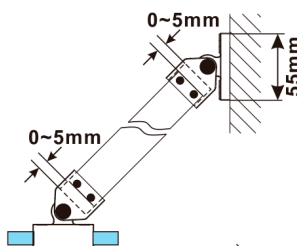

## ESCA WHITE MATT jednodílná sprchová zástěna k instalaci ke stěně, kouřové sklo, 1100 mm

Objednací kód: ES1211-03

### Rozměry

Výška: 2100 mm

Hloubka: 1100 mm

## Technický list

MODEL	A,mm
ES1070,ES1170,ES1270,ES1370,ES1570	690~705
ES1080,ES1180,ES1280,ES1380,ES1580	790~805
ES1090,ES1190,ES1290,ES1390,ES1590	890~905
ES1010,ES1110,ES1210,ES1310,ES1510	990~1005
ES1011,ES1111,ES1211,ES1311,ES1511	1090~1105
ES1012,ES1112,ES1212,ES1312,ES1512	1190~1205
ES1013,ES1113,ES1213,ES1313,ES1513	1290~1305
ES1014,ES1114,ES1214,ES1314,ES1514	1390~1405
ES1015,ES1115,ES1215,ES1315,ES1515	1490~1505

MODEL	A,mm
ES1070, ES1170, ES1270, ES1370, ES1570	690-705
ES1080, ES1180, ES1280, ES1380, ES1580	790-805
ES1090, ES1190, ES1290, ES1390, ES1590	890-905
ES1010, ES1110, ES1210, ES1310, ES1510	990-1005
ES1011, ES1111, ES1211, ES1311, ES1511	1090-1105
ES1012, ES1112, ES1212, ES1312, ES1512	1190-1205