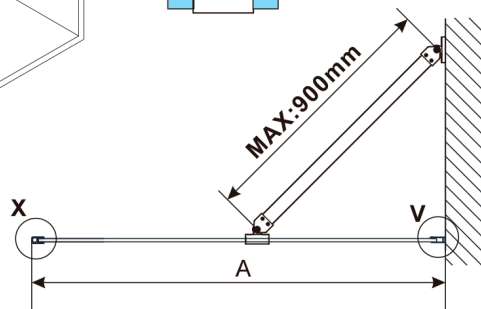

## ESCA WHITE MATT jednodílná sprchová zástěna k instalaci ke stěně, kouřové sklo, 1100 mm

Objednací kód: ES1211-03

### Rozměry

Výška: 2100 mm

Hloubka: 1100 mm

## Technický list

MODEL	A,mm
ES1070,ES1170,ES1270,ES1370,ES1570	690~705
ES1080,ES1180,ES1280,ES1380,ES1580	790~805
ES1090,ES1190,ES1290,ES1390,ES1590	890~905
ES1010,ES1110,ES1210,ES1310,ES1510	990~1005
ES1011,ES1111,ES1211,ES1311,ES1511	1090~1105
ES1012,ES1112,ES1212,ES1312,ES1512	1190~1205
ES1013,ES1113,ES1213,ES1313,ES1513	1290~1305
ES1014,ES1114,ES1214,ES1314,ES1514	1390~1405
ES1015,ES1115,ES1215,ES1315,ES1515	1490~1505

MODEL	A,mm
ES1070, ES1170, ES1270, ES1370, ES1570	690-705
ES1080, ES1180, ES1280, ES1380, ES1580	790-805
ES1090, ES1190, ES1290, ES1390, ES1590	890-905
ES1010, ES1110, ES1210, ES1310, ES1510	990-1005
ES1011, ES1111, ES1211, ES1311, ES1511	1090-1105
ES1012, ES1112, ES1212, ES1312, ES1512	1190-1205