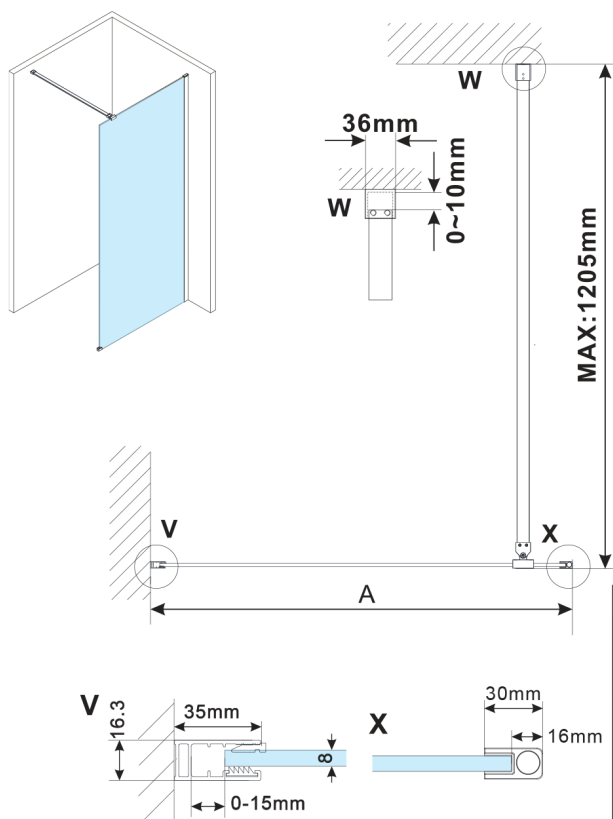

## ESCA WHITE MATT jednodílná sprchová zástěna k instalaci ke stěně, kouřové sklo, 1100 mm

Objednací kód: ES1211-03

### Rozměry

Výška: 2100 mm

Hloubka: 1100 mm

## Technický list

MODEL	A,mm
ES1070,ES1170,ES1270,ES1370,ES1570	690~705
ES1080,ES1180,ES1280,ES1380,ES1580	790~805
ES1090,ES1190,ES1290,ES1390,ES1590	890~905
ES1010,ES1110,ES1210,ES1310,ES1510	990~1005
ES1011,ES1111,ES1211,ES1311,ES1511	1090~1105
ES1012,ES1112,ES1212,ES1312,ES1512	1190~1205
ES1013,ES1113,ES1213,ES1313,ES1513	1290~1305
ES1014,ES1114,ES1214,ES1314,ES1514	1390~1405
ES1015,ES1115,ES1215,ES1315,ES1515	1490~1505

MODEL	A,mm
ES1070, ES1170, ES1270, ES1370, ES1570	690-705
ES1080, ES1180, ES1280, ES1380, ES1580	790-805
ES1090, ES1190, ES1290, ES1390, ES1590	890-905
ES1010, ES1110, ES1210, ES1310, ES1510	990-1005
ES1011, ES1111, ES1211, ES1311, ES1511	1090-1105
ES1012, ES1112, ES1212, ES1312, ES1512	1190-1205