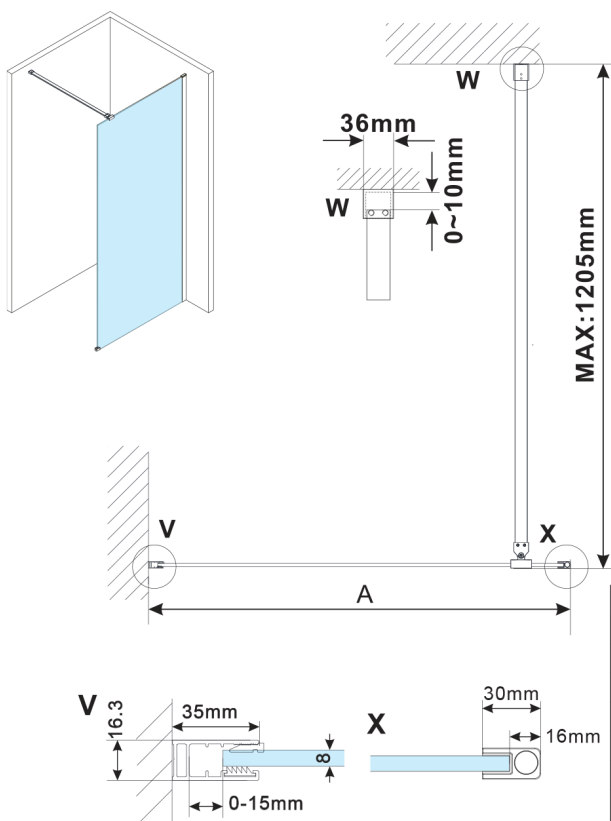

ESCA CHROME jednodílná sprchová zástěna k instalaci ke stěně, sklo Marron, 900 mm

Objednací kód: ES1590-01

Rozměry

Výška: 2100 mm

Hloubka: 900 mm

Parametry

Záruka: 2 roky

Technický list

MODEL	A,mm
ES1070,ES1170,ES1270,ES1370,ES1570	690~705
ES1080,ES1180,ES1280,ES1380,ES1580	790~805
ES1090,ES1190,ES1290,ES1390,ES1590	890~905
ES1010,ES1110,ES1210,ES1310,ES1510	990~1005
ES1011,ES1111,ES1211,ES1311,ES1511	1090~1105
ES1012,ES1112,ES1212,ES1312,ES1512	1190~1205
ES1013,ES1113,ES1213,ES1313,ES1513	1290~1305
ES1014,ES1114,ES1214,ES1314,ES1514	1390~1405
ES1015,ES1115,ES1215,ES1315,ES1515	1490~1505

ESCA CHROME jednodílná sprchová zástěna k instalaci ke stěně, sklo Marron, 900 mm

MODEL	A,mm
ES1070, ES1170, ES1270, ES1370, ES1570	690-705
ES1080, ES1180, ES1280, ES1380, ES1580	790-805
ES1090, ES1190, ES1290, ES1390, ES1590	890-905
ES1010, ES1110, ES1210, ES1310, ES1510	990-1005
ES1011, ES1111, ES1211, ES1311, ES1511	1090-1105
ES1012, ES1112, ES1212, ES1312, ES1512	1190-1205