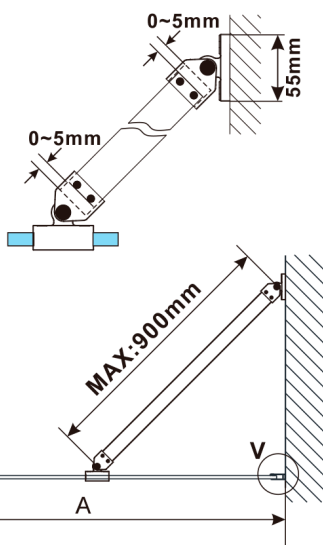

ESCA CHROME jednodílná sprchová zástěna k instalaci ke stěně, sklo Marron, 900 mm

Objednací kód: ES1590-01

Rozměry

Výška: 2100 mm

Hloubka: 900 mm

Parametry

Záruka: 2 roky

Technický list

MODEL	A,mm
ES1070,ES1170,ES1270,ES1370,ES1570	690~705
ES1080,ES1180,ES1280,ES1380,ES1580	790~805
ES1090,ES1190,ES1290,ES1390,ES1590	890~905
ES1010,ES1110,ES1210,ES1310,ES1510	990~1005
ES1011,ES1111,ES1211,ES1311,ES1511	1090~1105
ES1012,ES1112,ES1212,ES1312,ES1512	1190~1205
ES1013,ES1113,ES1213,ES1313,ES1513	1290~1305
ES1014,ES1114,ES1214,ES1314,ES1514	1390~1405
ES1015,ES1115,ES1215,ES1315,ES1515	1490~1505

ESCA CHROME jednodílná sprchová zástěna k instalaci ke stěně, sklo Marron, 900 mm

MODEL	A,mm
ES1070, ES1170, ES1270, ES1370, ES1570	690-705
ES1080, ES1180, ES1280, ES1380, ES1580	790-805
ES1090, ES1190, ES1290, ES1390, ES1590	890-905
ES1010, ES1110, ES1210, ES1310, ES1510	990-1005
ES1011, ES1111, ES1211, ES1311, ES1511	1090-1105
ES1012, ES1112, ES1212, ES1312, ES1512	1190-1205