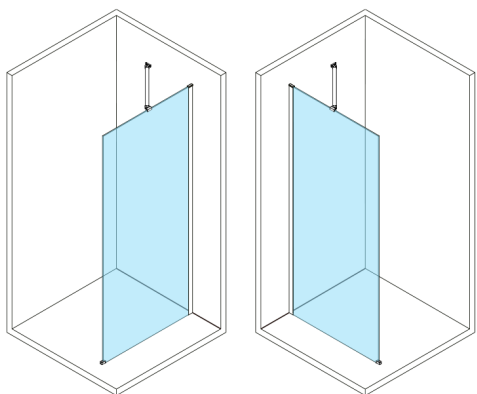

ESCA CHROME jednodílná sprchová zástěna k instalaci ke stěně, sklo Marron, 900 mm

Objednací kód: ES1590-01

Rozměry

Výška: 2100 mm

Hloubka: 900 mm

Parametry

Záruka: 2 roky

Technický list

MODEL	A,mm
ES1070,ES1170,ES1270,ES1370,ES1570	690~705
ES1080,ES1180,ES1280,ES1380,ES1580	790~805
ES1090,ES1190,ES1290,ES1390,ES1590	890~905
ES1010,ES1110,ES1210,ES1310,ES1510	990~1005
ES1011,ES1111,ES1211,ES1311,ES1511	1090~1105
ES1012,ES1112,ES1212,ES1312,ES1512	1190~1205
ES1013,ES1113,ES1213,ES1313,ES1513	1290~1305
ES1014,ES1114,ES1214,ES1314,ES1514	1390~1405
ES1015,ES1115,ES1215,ES1315,ES1515	1490~1505

ESCA CHROME jednodílná sprchová zástěna k instalaci ke stěně, sklo Marron, 900 mm

MODEL	A,mm
ES1070, ES1170, ES1270, ES1370, ES1570	690-705
ES1080, ES1180, ES1280, ES1380, ES1580	790-805
ES1090, ES1190, ES1290, ES1390, ES1590	890-905
ES1010, ES1110, ES1210, ES1310, ES1510	990-1005
ES1011, ES1111, ES1211, ES1311, ES1511	1090-1105
ES1012, ES1112, ES1212, ES1312, ES1512	1190-1205