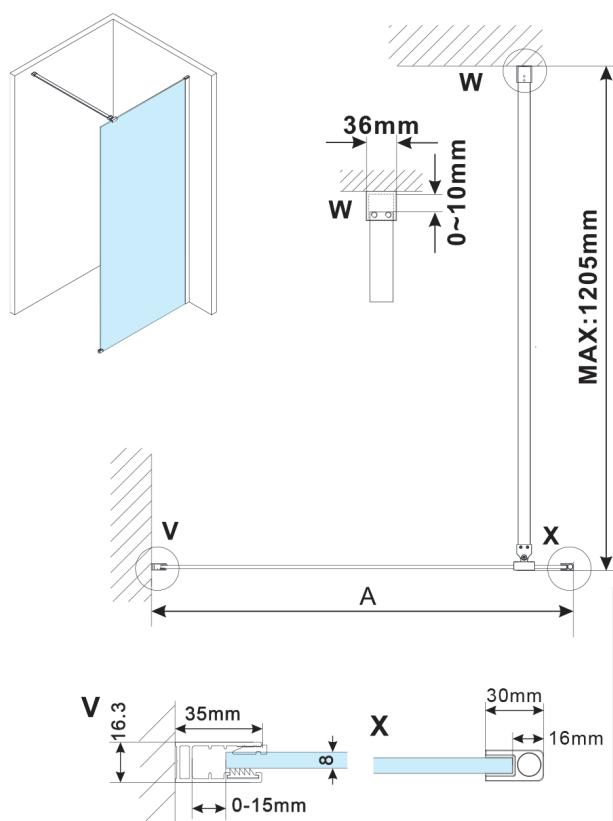

ESCA CHROME jednodílná sprchová zástěna k instalaci ke stěně, sklo Marron, 1500 mm

Objednací kód: ES1515-01

Rozměry

Výška: 2100 mm

Hloubka: 1500 mm

Parametry

Záruka: 2 roky

Technický list

MODEL	A,mm
ES1070,ES1170,ES1270,ES1370,ES1570	690~705
ES1080,ES1180,ES1280,ES1380,ES1580	790~805
ES1090,ES1190,ES1290,ES1390,ES1590	890~905
ES1010,ES1110,ES1210,ES1310,ES1510	990~1005
ES1011,ES1111,ES1211,ES1311,ES1511	1090~1105
ES1012,ES1112,ES1212,ES1312,ES1512	1190~1205
ES1013,ES1113,ES1213,ES1313,ES1513	1290~1305
ES1014,ES1114,ES1214,ES1314,ES1514	1390~1405
ES1015,ES1115,ES1215,ES1315,ES1515	1490~1505