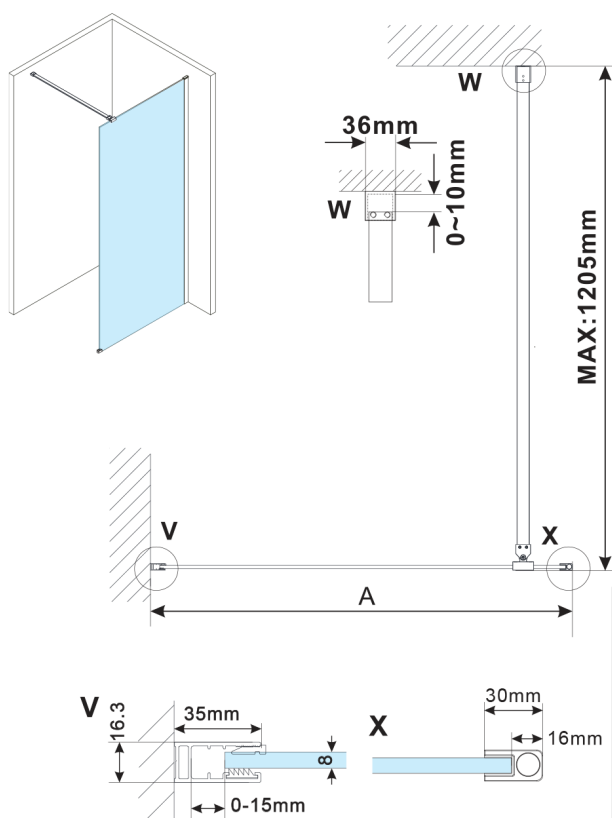

ESCA CHROME jednodílná sprchová zástěna k instalaci ke stěně, sklo Marron, 1400 mm

Objednací kód: ES1514-01

Rozměry

Výška: 2100 mm

Hloubka: 1400 mm

Parametry

Záruka: 2 roky

Technický list

MODEL	A,mm
ES1070,ES1170,ES1270,ES1370,ES1570	690~705
ES1080,ES1180,ES1280,ES1380,ES1580	790~805
ES1090,ES1190,ES1290,ES1390,ES1590	890~905
ES1010,ES1110,ES1210,ES1310,ES1510	990~1005
ES1011,ES1111,ES1211,ES1311,ES1511	1090~1105
ES1012,ES1112,ES1212,ES1312,ES1512	1190~1205
ES1013,ES1113,ES1213,ES1313,ES1513	1290~1305
ES1014,ES1114,ES1214,ES1314,ES1514	1390~1405
ES1015,ES1115,ES1215,ES1315,ES1515	1490~1505