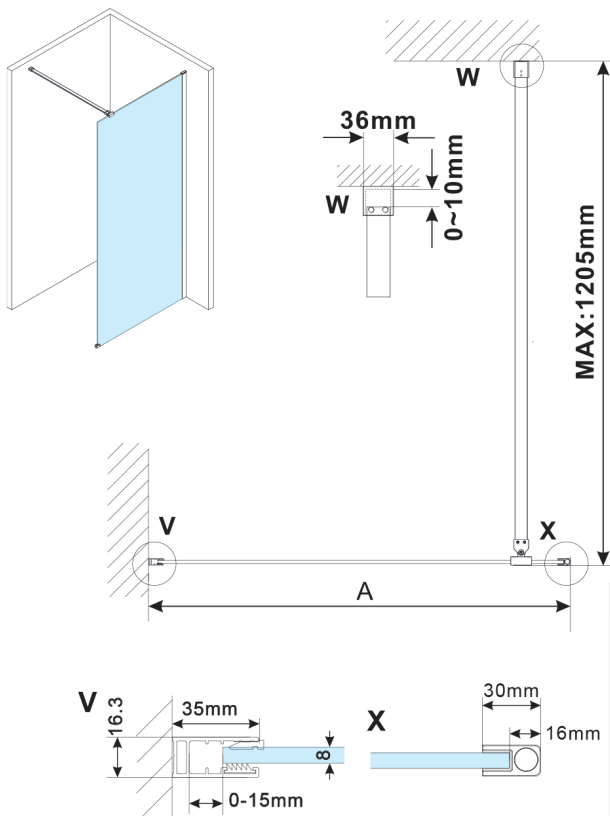

ESCA CHROME jednodílná sprchová zástěna k instalaci ke stěně, sklo Marron, 1300 mm

Objednací kód: ES1513-01

Rozměry

Výška: 2100 mm

Hloubka: 1300 mm

Parametry

Záruka: 2 roky

Technický list

MODEL	A,mm
ES1070,ES1170,ES1270,ES1370,ES1570	690~705
ES1080,ES1180,ES1280,ES1380,ES1580	790~805
ES1090,ES1190,ES1290,ES1390,ES1590	890~905
ES1010,ES1110,ES1210,ES1310,ES1510	990~1005
ES1011,ES1111,ES1211,ES1311,ES1511	1090~1105
ES1012,ES1112,ES1212,ES1312,ES1512	1190~1205
ES1013,ES1113,ES1213,ES1313,ES1513	1290~1305
ES1014,ES1114,ES1214,ES1314,ES1514	1390~1405
ES1015,ES1115,ES1215,ES1315,ES1515	1490~1505