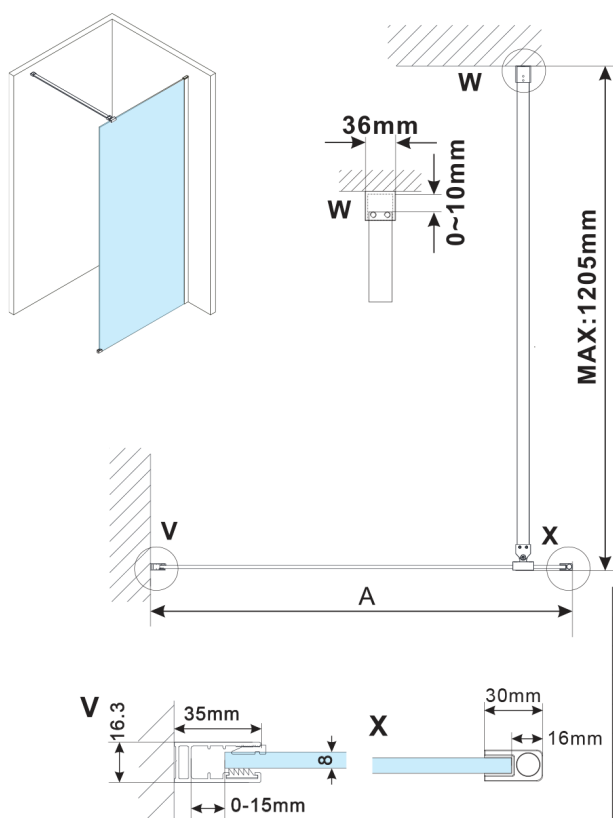

# ESCA CHROME jednodílná sprchová zástěna k instalaci ke stěně, sklo Marron, 1200 mm

Objednací kód: ES1512-01

## Rozměry

Výška: 2100 mm

Hloubka: 1200 mm

## Technický list

MODEL	A,mm
ES1070,ES1170,ES1270,ES1370,ES1570	690~705
ES1080,ES1180,ES1280,ES1380,ES1580	790~805
ES1090,ES1190,ES1290,ES1390,ES1590	890~905
ES1010,ES1110,ES1210,ES1310,ES1510	990~1005
ES1011,ES1111,ES1211,ES1311,ES1511	1090~1105
ES1012,ES1112,ES1212,ES1312,ES1512	1190~1205
ES1013,ES1113,ES1213,ES1313,ES1513	1290~1305
ES1014,ES1114,ES1214,ES1314,ES1514	1390~1405
ES1015,ES1115,ES1215,ES1315,ES1515	1490~1505

MODEL	A,mm
ES1070, ES1170, ES1270, ES1370, ES1570	690-705
ES1080, ES1180, ES1280, ES1380, ES1580	790-805
ES1090, ES1190, ES1290, ES1390, ES1590	890-905
ES1010, ES1110, ES1210, ES1310, ES1510	990-1005
ES1011, ES1111, ES1211, ES1311, ES1511	1090-1105
ES1012, ES1112, ES1212, ES1312, ES1512	1190-1205