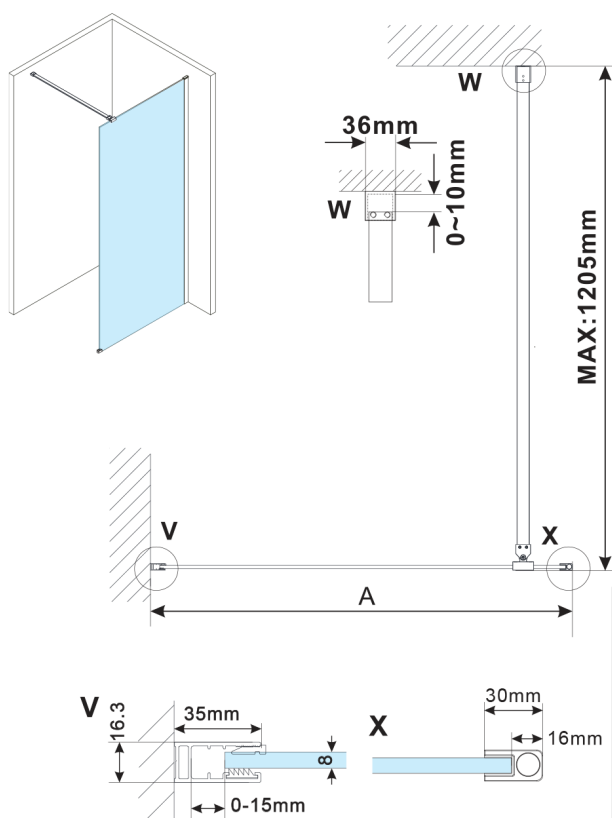

ESCA CHROME jednodílná sprchová zástěna k instalaci ke stěně, sklo Marron, 1100 mm

Objednací kód: ES1511-01

Rozměry

Výška: 2100 mm

Hloubka: 1100 mm

Parametry

Záruka: 2 roky

Technický list

MODEL	A, mm
ES1070, ES1170, ES1270, ES1370, ES1570	690~705
ES1080, ES1180, ES1280, ES1380, ES1580	790~805
ES1090, ES1190, ES1290, ES1390, ES1590	890~905
ES1010, ES1110, ES1210, ES1310, ES1510	990~1005
ES1011, ES1111, ES1211, ES1311, ES1511	1090~1105
ES1012, ES1112, ES1212, ES1312, ES1512	1190~1205
ES1013, ES1113, ES1213, ES1313, ES1513	1290~1305
ES1014, ES1114, ES1214, ES1314, ES1514	1390~1405
ES1015, ES1115, ES1215, ES1315, ES1515	1490~1505

MODEL	A,mm
ES1070, ES1170, ES1270, ES1370, ES1570	690-705
ES1080, ES1180, ES1280, ES1380, ES1580	790-805
ES1090, ES1190, ES1290, ES1390, ES1590	890-905
ES1010, ES1110, ES1210, ES1310, ES1510	990-1005
ES1011, ES1111, ES1211, ES1311, ES1511	1090-1105
ES1012, ES1112, ES1212, ES1312, ES1512	1190-1205