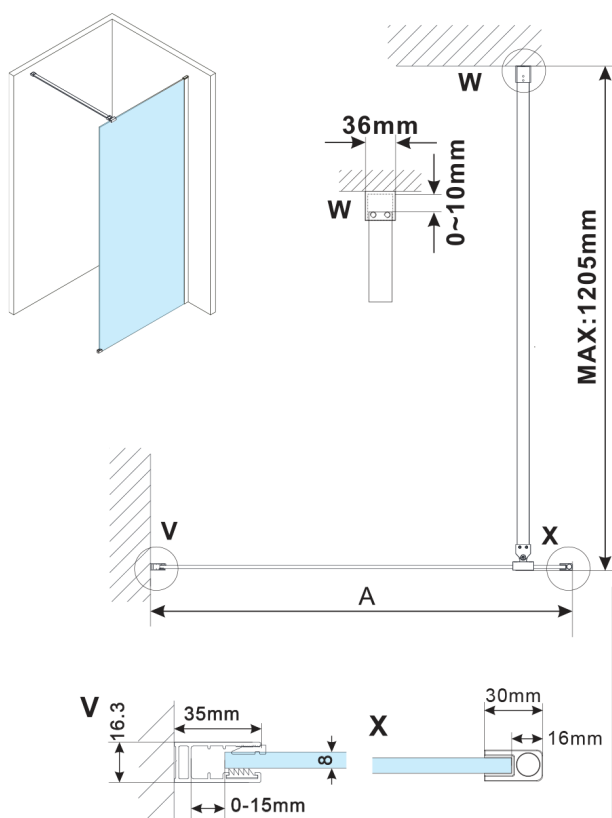

# ESCA CHROME jednodílná sprchová zástěna k instalaci ke stěně, sklo Marron, 1000 mm

Objednací kód: ES1510-01

## Rozměry

Výška: 2100 mm

Hloubka: 1000 mm

## Technický list

MODEL	A,mm
ES1070,ES1170,ES1270,ES1370,ES1570	690~705
ES1080,ES1180,ES1280,ES1380,ES1580	790~805
ES1090,ES1190,ES1290,ES1390,ES1590	890~905
ES1010,ES1110,ES1210,ES1310,ES1510	990~1005
ES1011,ES1111,ES1211,ES1311,ES1511	1090~1105
ES1012,ES1112,ES1212,ES1312,ES1512	1190~1205
ES1013,ES1113,ES1213,ES1313,ES1513	1290~1305
ES1014,ES1114,ES1214,ES1314,ES1514	1390~1405
ES1015,ES1115,ES1215,ES1315,ES1515	1490~1505

MODEL	A,mm
ES1070, ES1170, ES1270, ES1370, ES1570	690-705
ES1080, ES1180, ES1280, ES1380, ES1580	790-805
ES1090, ES1190, ES1290, ES1390, ES1590	890-905
ES1010, ES1110, ES1210, ES1310, ES1510	990-1005
ES1011, ES1111, ES1211, ES1311, ES1511	1090-1105
ES1012, ES1112, ES1212, ES1312, ES1512	1190-1205