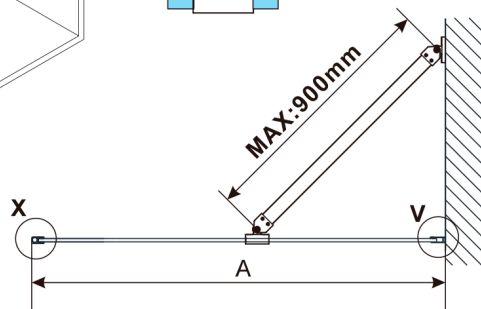

## Rozměry

Výška: 2100 mm

Hloubka: 1000 mm

## Technický list

MODEL	A,mm
ES1070,ES1170,ES1270,ES1370,ES1570	690~705
ES1080,ES1180,ES1280,ES1380,ES1580	790~805
ES1090,ES1190,ES1290,ES1390,ES1590	890~905
ES1010,ES1110,ES1210,ES1310,ES1510	990~1005
ES1011,ES1111,ES1211,ES1311,ES1511	1090~1105
ES1012,ES1112,ES1212,ES1312,ES1512	1190~1205
ES1013,ES1113,ES1213,ES1313,ES1513	1290~1305
ES1014,ES1114,ES1214,ES1314,ES1514	1390~1405
ES1015,ES1115,ES1215,ES1315,ES1515	1490~1505

MODEL	A,mm
ES1070, ES1170, ES1270, ES1370, ES1570	690-705
ES1080, ES1180, ES1280, ES1380, ES1580	790-805
ES1090, ES1190, ES1290, ES1390, ES1590	890-905
ES1010, ES1110, ES1210, ES1310, ES1510	990-1005
ES1011, ES1111, ES1211, ES1311, ES1511	1090-1105
ES1012, ES1112, ES1212, ES1312, ES1512	1190-1205