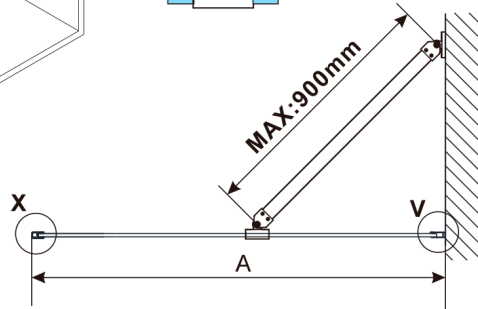

ESCA CHROME jednodílná sprchová zástěna k instalaci ke stěně, sklo Flute, 900 mm

Objednací kód: ES1390-01

Rozměry

Výška: 2100 mm

Hloubka: 900 mm

Parametry

Záruka: 2 roky

Technický list

MODEL	A,mm
ES1070, ES1170, ES1270, ES1370, ES1570	690~705
ES1080, ES1180, ES1280, ES1380, ES1580	790~805
ES1090, ES1190, ES1290, ES1390, ES1590	890~905
ES1010, ES1110, ES1210, ES1310, ES1510	990~1005
ES1011, ES1111, ES1211, ES1311, ES1511	1090~1105
ES1012, ES1112, ES1212, ES1312, ES1512	1190~1205
ES1013, ES1113, ES1213, ES1313, ES1513	1290~1305
ES1014, ES1114, ES1214, ES1314, ES1514	1390~1405
ES1015, ES1115, ES1215, ES1315, ES1515	1490~1505

MODEL	A,mm
ES1070,ES1170,ES1270,ES1370,ES1570	690-705
ES1080,ES1180,ES1280,ES1380,ES1580	790-805
ES1090,ES1190,ES1290,ES1390,ES1590	890-905
ES1010,ES1110,ES1210,ES1310,ES1510	990-1005
ES1011,ES1111,ES1211,ES1311,ES1511	1090-1105
ES1012,ES1112,ES1212,ES1312,ES1512	1190-1205