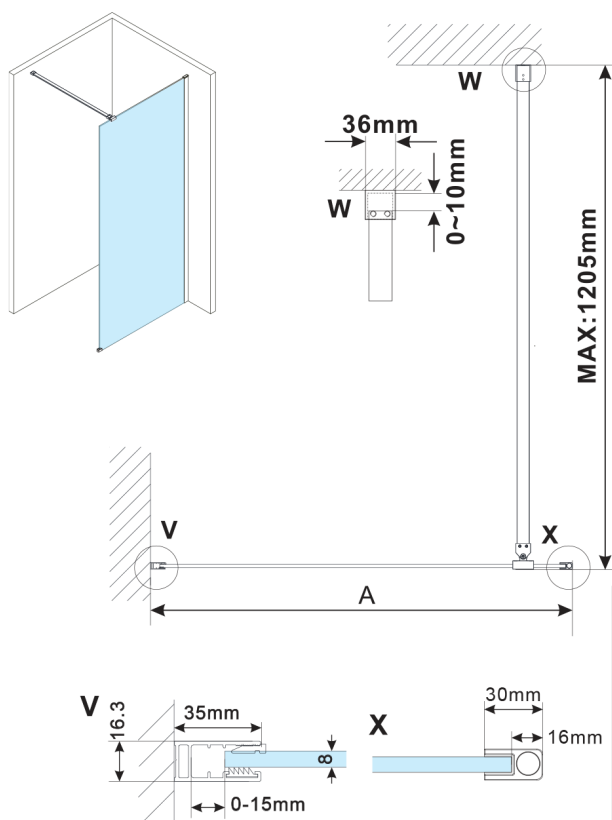

ESCA CHROME jednodílná sprchová zástěna k instalaci ke stěně, sklo Flute, 900 mm

Objednací kód: ES1390-01

Rozměry

Výška: 2100 mm

Hloubka: 900 mm

Parametry

Záruka: 2 roky

Technický list

MODEL	A,mm
ES1070, ES1170, ES1270, ES1370, ES1570	690~705
ES1080, ES1180, ES1280, ES1380, ES1580	790~805
ES1090, ES1190, ES1290, ES1390, ES1590	890~905
ES1010, ES1110, ES1210, ES1310, ES1510	990~1005
ES1011, ES1111, ES1211, ES1311, ES1511	1090~1105
ES1012, ES1112, ES1212, ES1312, ES1512	1190~1205
ES1013, ES1113, ES1213, ES1313, ES1513	1290~1305
ES1014, ES1114, ES1214, ES1314, ES1514	1390~1405
ES1015, ES1115, ES1215, ES1315, ES1515	1490~1505

MODEL	A,mm
ES1070,ES1170,ES1270,ES1370,ES1570	690-705
ES1080,ES1180,ES1280,ES1380,ES1580	790-805
ES1090,ES1190,ES1290,ES1390,ES1590	890-905
ES1010,ES1110,ES1210,ES1310,ES1510	990-1005
ES1011,ES1111,ES1211,ES1311,ES1511	1090-1105
ES1012,ES1112,ES1212,ES1312,ES1512	1190-1205