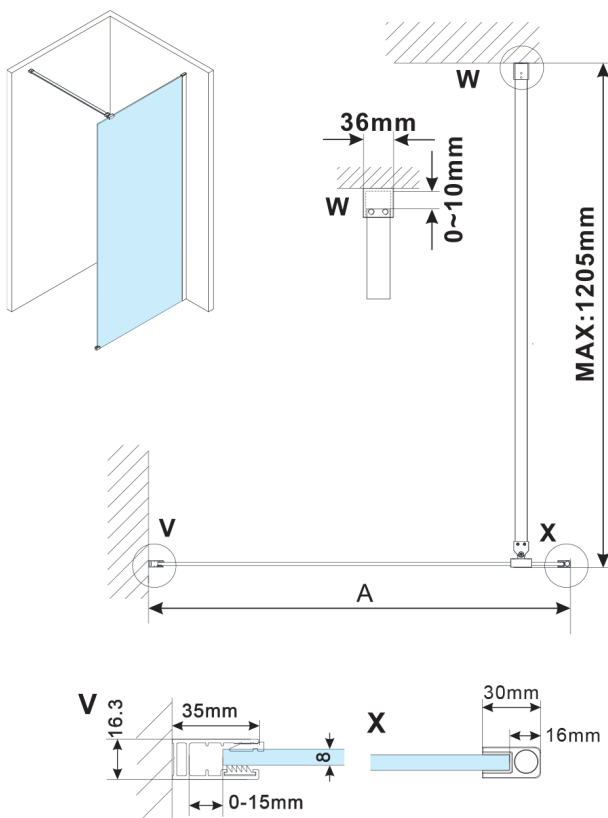

ESCA CHROME jednodílná sprchová zástěna k instalaci ke stěně, sklo Flute, 700 mm

Objednací kód: ES1370-01

Rozměry

Výška: 2100 mm

Hloubka: 700 mm

Parametry

Záruka: 2 roky

Technický list

MODEL	A,mm
ES1070, ES1170, ES1270, ES1370, ES1570	690~705
ES1080, ES1180, ES1280, ES1380, ES1580	790~805
ES1090, ES1190, ES1290, ES1390, ES1590	890~905
ES1010, ES1110, ES1210, ES1310, ES1510	990~1005
ES1011, ES1111, ES1211, ES1311, ES1511	1090~1105
ES1012, ES1112, ES1212, ES1312, ES1512	1190~1205
ES1013, ES1113, ES1213, ES1313, ES1513	1290~1305
ES1014, ES1114, ES1214, ES1314, ES1514	1390~1405
ES1015, ES1115, ES1215, ES1315, ES1515	1490~1505

MODEL	A,mm
ES1070, ES1170, ES1270, ES1370, ES1570	690-705
ES1080, ES1180, ES1280, ES1380, ES1580	790-805
ES1090, ES1190, ES1290, ES1390, ES1590	890-905
ES1010, ES1110, ES1210, ES1310, ES1510	990-1005
ES1011, ES1111, ES1211, ES1311, ES1511	1090-1105
ES1012, ES1112, ES1212, ES1312, ES1512	1190-1205