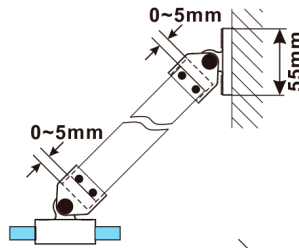

ESCA CHROME jednodílná sprchová zástěna k instalaci ke stěně, sklo Flute, 700 mm

Objednací kód: ES1370-01

Rozměry

Výška: 2100 mm

Hloubka: 700 mm

Parametry

Záruka: 2 roky

Technický list

MODEL	A,mm
ES1070, ES1170, ES1270, ES1370, ES1570	690~705
ES1080, ES1180, ES1280, ES1380, ES1580	790~805
ES1090, ES1190, ES1290, ES1390, ES1590	890~905
ES1010, ES1110, ES1210, ES1310, ES1510	990~1005
ES1011, ES1111, ES1211, ES1311, ES1511	1090~1105
ES1012, ES1112, ES1212, ES1312, ES1512	1190~1205
ES1013, ES1113, ES1213, ES1313, ES1513	1290~1305
ES1014, ES1114, ES1214, ES1314, ES1514	1390~1405
ES1015, ES1115, ES1215, ES1315, ES1515	1490~1505

MODEL	A,mm
ES1070, ES1170, ES1270, ES1370, ES1570	690-705
ES1080, ES1180, ES1280, ES1380, ES1580	790-805
ES1090, ES1190, ES1290, ES1390, ES1590	890-905
ES1010, ES1110, ES1210, ES1310, ES1510	990-1005
ES1011, ES1111, ES1211, ES1311, ES1511	1090-1105
ES1012, ES1112, ES1212, ES1312, ES1512	1190-1205