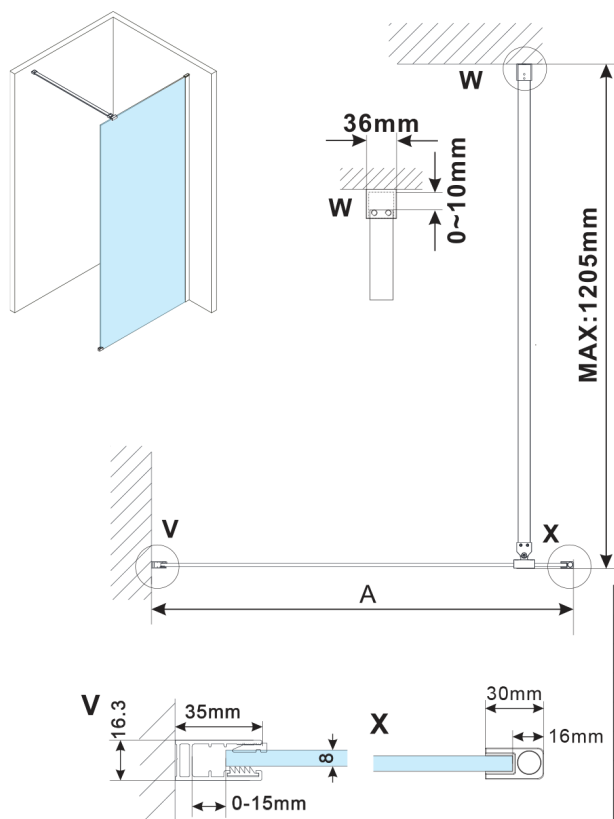

ESCA CHROME jednodílná sprchová zástěna k instalaci ke stěně, sklo Flute, 1500 mm

Objednací kód: ES1315-01

Rozměry

Výška: 2100 mm

Hloubka: 1500 mm

Parametry

Záruka: 2 roky

Technický list

MODEL	A,mm
ES1070, ES1170, ES1270, ES1370, ES1570	690~705
ES1080, ES1180, ES1280, ES1380, ES1580	790~805
ES1090, ES1190, ES1290, ES1390, ES1590	890~905
ES1010, ES1110, ES1210, ES1310, ES1510	990~1005
ES1011, ES1111, ES1211, ES1311, ES1511	1090~1105
ES1012, ES1112, ES1212, ES1312, ES1512	1190~1205
ES1013, ES1113, ES1213, ES1313, ES1513	1290~1305
ES1014, ES1114, ES1214, ES1314, ES1514	1390~1405
ES1015, ES1115, ES1215, ES1315, ES1515	1490~1505