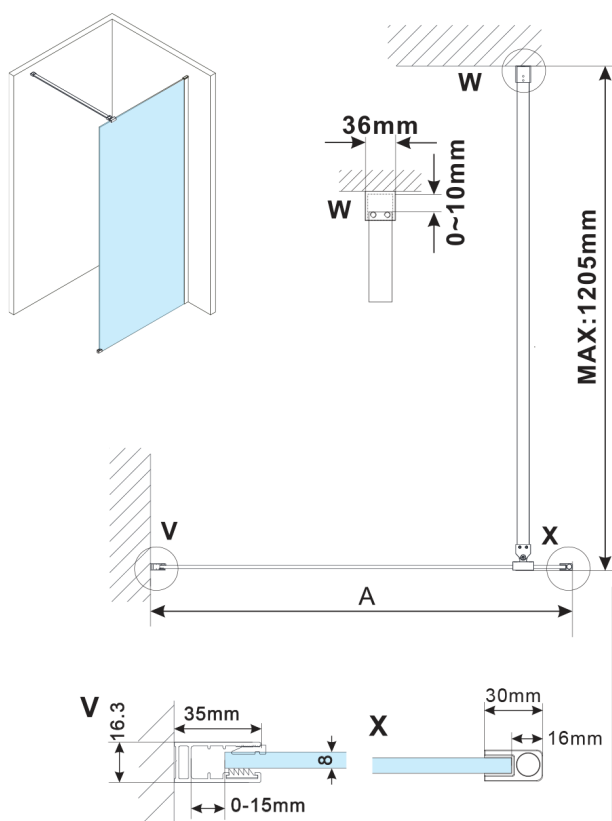

ESCA CHROME jednodílná sprchová zástěna k instalaci ke stěně, sklo Flute, 1400 mm

Objednací kód: ES1314-01

Rozměry

Výška: 2100 mm

Hloubka: 1400 mm

Parametry

Záruka: 2 roky

Technický list

MODEL	A,mm
ES1070,ES1170,ES1270,ES1370,ES1570	690~705
ES1080,ES1180,ES1280,ES1380,ES1580	790~805
ES1090,ES1190,ES1290,ES1390,ES1590	890~905
ES1010,ES1110,ES1210,ES1310,ES1510	990~1005
ES1011,ES1111,ES1211,ES1311,ES1511	1090~1105
ES1012,ES1112,ES1212,ES1312,ES1512	1190~1205
ES1013,ES1113,ES1213,ES1313,ES1513	1290~1305
ES1014,ES1114,ES1214,ES1314,ES1514	1390~1405
ES1015,ES1115,ES1215,ES1315,ES1515	1490~1505