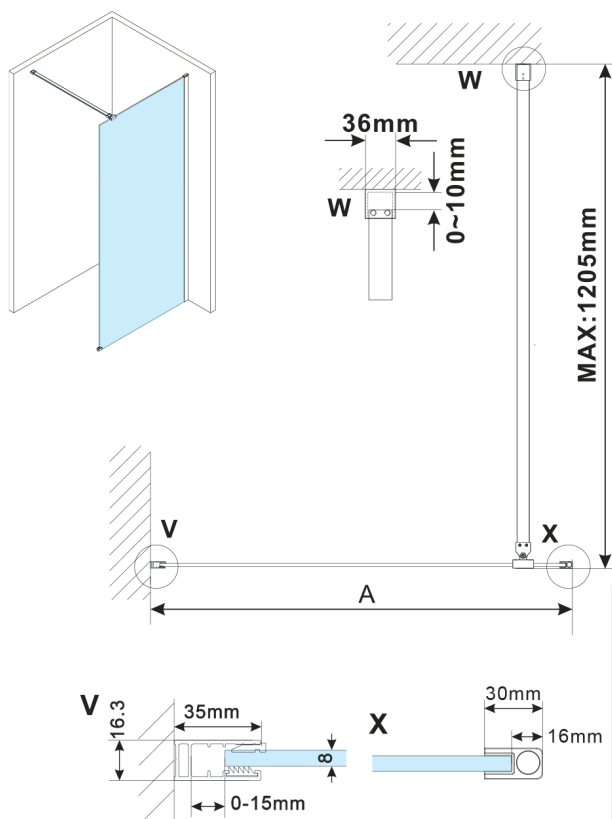

ESCA CHROME jednodílná sprchová zástěna k instalaci ke stěně, sklo Flute, 1000 mm

Objednací kód: ES1310-01

Rozměry

Výška: 2100 mm

Hloubka: 1000 mm

Parametry

Záruka: 2 roky

Technický list

MODEL	A,mm
ES1070,ES1170,ES1270,ES1370,ES1570	690~705
ES1080,ES1180,ES1280,ES1380,ES1580	790~805
ES1090,ES1190,ES1290,ES1390,ES1590	890~905
ES1010,ES1110,ES1210,ES1310,ES1510	990~1005
ES1011,ES1111,ES1211,ES1311,ES1511	1090~1105
ES1012,ES1112,ES1212,ES1312,ES1512	1190~1205
ES1013,ES1113,ES1213,ES1313,ES1513	1290~1305
ES1014,ES1114,ES1214,ES1314,ES1514	1390~1405
ES1015,ES1115,ES1215,ES1315,ES1515	1490~1505

MODEL	A,mm
ES1070, ES1170, ES1270, ES1370, ES1570	690-705
ES1080, ES1180, ES1280, ES1380, ES1580	790-805
ES1090, ES1190, ES1290, ES1390, ES1590	890-905
ES1010, ES1110, ES1210, ES1310, ES1510	990-1005
ES1011, ES1111, ES1211, ES1311, ES1511	1090-1105
ES1012, ES1112, ES1212, ES1312, ES1512	1190-1205