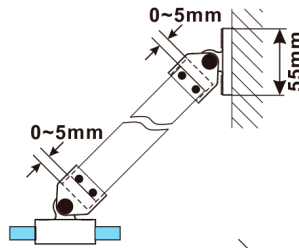

ESCA CHROME jednodílná sprchová zástěna k instalaci ke stěně, sklo Flute, 1000 mm

Objednací kód: ES1310-01

Rozměry

Výška: 2100 mm

Hloubka: 1000 mm

Parametry

Záruka: 2 roky

Technický list

MODEL	A,mm
ES1070,ES1170,ES1270,ES1370,ES1570	690~705
ES1080,ES1180,ES1280,ES1380,ES1580	790~805
ES1090,ES1190,ES1290,ES1390,ES1590	890~905
ES1010,ES1110,ES1210,ES1310,ES1510	990~1005
ES1011,ES1111,ES1211,ES1311,ES1511	1090~1105
ES1012,ES1112,ES1212,ES1312,ES1512	1190~1205
ES1013,ES1113,ES1213,ES1313,ES1513	1290~1305
ES1014,ES1114,ES1214,ES1314,ES1514	1390~1405
ES1015,ES1115,ES1215,ES1315,ES1515	1490~1505

MODEL	A,mm
ES1070, ES1170, ES1270, ES1370, ES1570	690-705
ES1080, ES1180, ES1280, ES1380, ES1580	790-805
ES1090, ES1190, ES1290, ES1390, ES1590	890-905
ES1010, ES1110, ES1210, ES1310, ES1510	990-1005
ES1011, ES1111, ES1211, ES1311, ES1511	1090-1105
ES1012, ES1112, ES1212, ES1312, ES1512	1190-1205