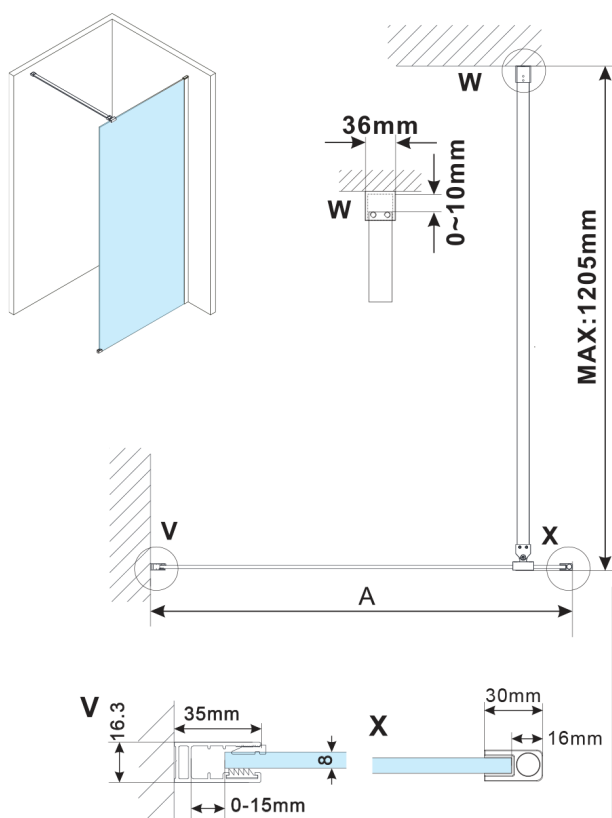

ESCA CHROME jednodílná sprchová zástěna k instalaci ke stěně, kouřové sklo, 900 mm

Objednací kód: ES1290-01

Rozměry

Výška: 2100 mm

Hloubka: 900 mm

Parametry

Záruka: 2 roky

Technický list

MODEL	A,mm
ES1070,ES1170,ES1270,ES1370,ES1570	690~705
ES1080,ES1180,ES1280,ES1380,ES1580	790~805
ES1090,ES1190,ES1290,ES1390,ES1590	890~905
ES1010,ES1110,ES1210,ES1310,ES1510	990~1005
ES1011,ES1111,ES1211,ES1311,ES1511	1090~1105
ES1012,ES1112,ES1212,ES1312,ES1512	1190~1205
ES1013,ES1113,ES1213,ES1313,ES1513	1290~1305
ES1014,ES1114,ES1214,ES1314,ES1514	1390~1405
ES1015,ES1115,ES1215,ES1315,ES1515	1490~1505

MODEL	A,mm
ES1070, ES1170, ES1270, ES1370, ES1570	690-705
ES1080, ES1180, ES1280, ES1380, ES1580	790-805
ES1090, ES1190, ES1290, ES1390, ES1590	890-905
ES1010, ES1110, ES1210, ES1310, ES1510	990-1005
ES1011, ES1111, ES1211, ES1311, ES1511	1090-1105
ES1012, ES1112, ES1212, ES1312, ES1512	1190-1205