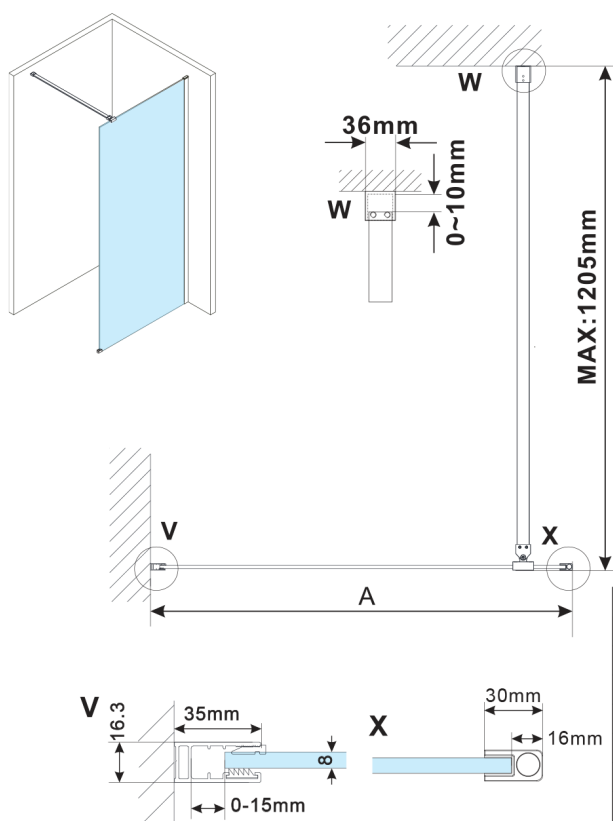

# ESCA CHROME jednodílná sprchová zástěna k instalaci ke stěně, kouřové sklo, 800 mm

Objednací kód: ES1280-01

## Rozměry

Výška: 2100 mm

Hloubka: 800 mm

## Technický list

MODEL	A,mm
ES1070,ES1170,ES1270,ES1370,ES1570	690~705
ES1080,ES1180,ES1280,ES1380,ES1580	790~805
ES1090,ES1190,ES1290,ES1390,ES1590	890~905
ES1010,ES1110,ES1210,ES1310,ES1510	990~1005
ES1011,ES1111,ES1211,ES1311,ES1511	1090~1105
ES1012,ES1112,ES1212,ES1312,ES1512	1190~1205
ES1013,ES1113,ES1213,ES1313,ES1513	1290~1305
ES1014,ES1114,ES1214,ES1314,ES1514	1390~1405
ES1015,ES1115,ES1215,ES1315,ES1515	1490~1505

MODEL	A,mm
ES1070, ES1170, ES1270, ES1370, ES1570	690-705
ES1080, ES1180, ES1280, ES1380, ES1580	790-805
ES1090, ES1190, ES1290, ES1390, ES1590	890-905
ES1010, ES1110, ES1210, ES1310, ES1510	990-1005
ES1011, ES1111, ES1211, ES1311, ES1511	1090-1105
ES1012, ES1112, ES1212, ES1312, ES1512	1190-1205