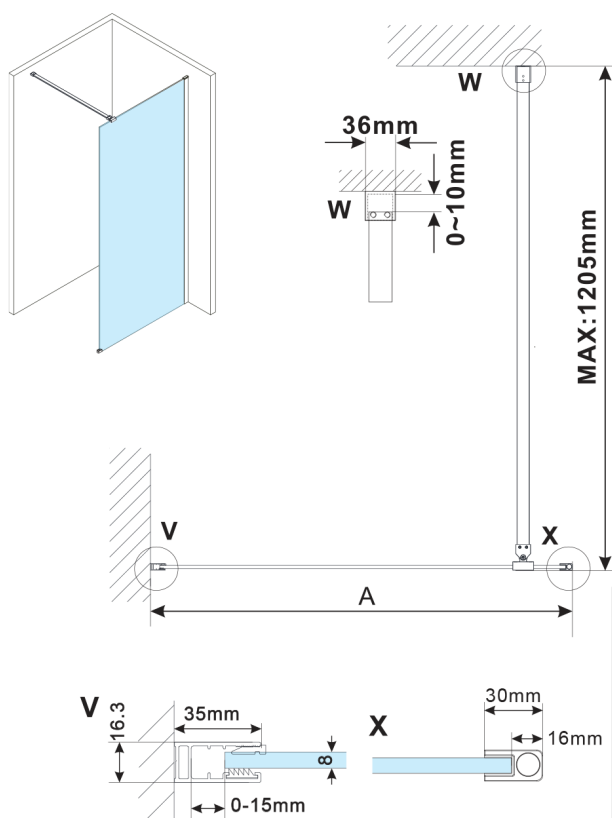

ESCA CHROME jednodílná sprchová zástěna k instalaci ke stěně, kouřové sklo, 700 mm

Objednací kód: ES1270-01

Rozměry

Výška: 2100 mm

Hloubka: 700 mm

Parametry

Záruka: 2 roky

Technický list

MODEL	A,mm
ES1070, ES1170, ES1270, ES1370, ES1570	690~705
ES1080, ES1180, ES1280, ES1380, ES1580	790~805
ES1090, ES1190, ES1290, ES1390, ES1590	890~905
ES1010, ES1110, ES1210, ES1310, ES1510	990~1005
ES1011, ES1111, ES1211, ES1311, ES1511	1090~1105
ES1012, ES1112, ES1212, ES1312, ES1512	1190~1205
ES1013, ES1113, ES1213, ES1313, ES1513	1290~1305
ES1014, ES1114, ES1214, ES1314, ES1514	1390~1405
ES1015, ES1115, ES1215, ES1315, ES1515	1490~1505

MODEL	A,mm
ES1070, ES1170, ES1270, ES1370, ES1570	690-705
ES1080, ES1180, ES1280, ES1380, ES1580	790-805
ES1090, ES1190, ES1290, ES1390, ES1590	890-905
ES1010, ES1110, ES1210, ES1310, ES1510	990-1005
ES1011, ES1111, ES1211, ES1311, ES1511	1090-1105
ES1012, ES1112, ES1212, ES1312, ES1512	1190-1205