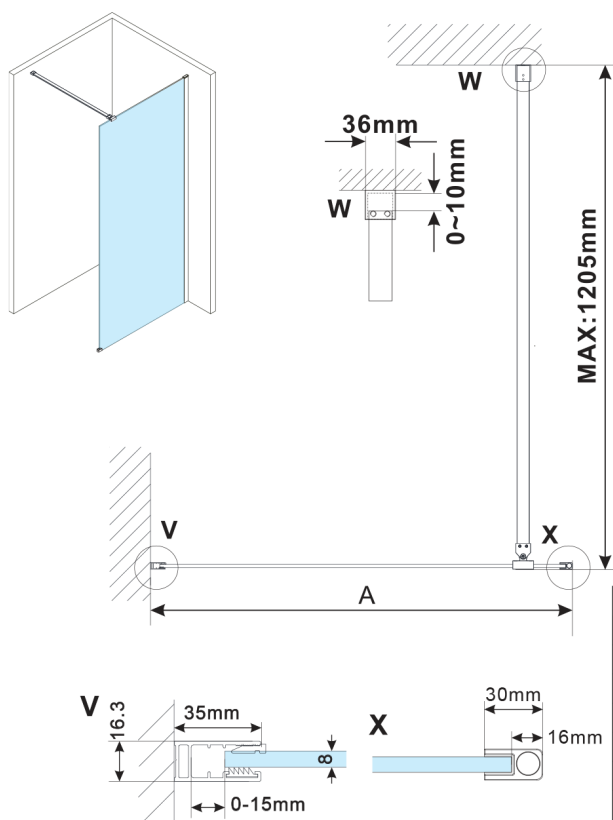

# ESCA CHROME jednodílná sprchová zástěna k instalaci ke stěně, kouřové sklo, 1400 mm

Objednací kód: ES1214-01

## Rozměry

Výška: 2100 mm

Hloubka: 1400 mm

## Technický list

MODEL	A,mm
ES1070, ES1170, ES1270, ES1370, ES1570	690~705
ES1080, ES1180, ES1280, ES1380, ES1580	790~805
ES1090, ES1190, ES1290, ES1390, ES1590	890~905
ES1010, ES1110, ES1210, ES1310, ES1510	990~1005
ES1011, ES1111, ES1211, ES1311, ES1511	1090~1105
ES1012, ES1112, ES1212, ES1312, ES1512	1190~1205
ES1013, ES1113, ES1213, ES1313, ES1513	1290~1305
ES1014, ES1114, ES1214, ES1314, ES1514	1390~1405
ES1015, ES1115, ES1215, ES1315, ES1515	1490~1505