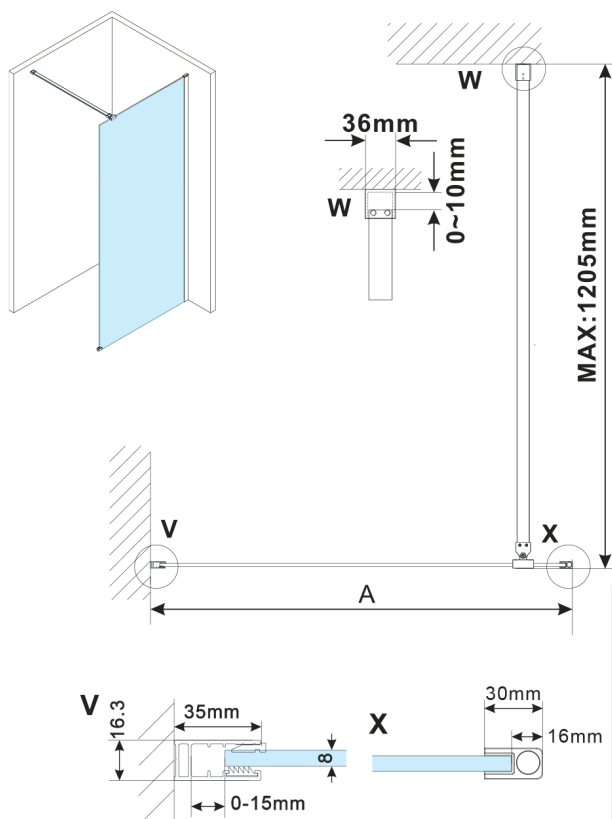

ESCA CHROME jednodílná sprchová zástěna k instalaci ke stěně, kouřové sklo, 1300 mm

Objednací kód: ES1213-01

Rozměry

Výška: 2100 mm

Hloubka: 1300 mm

Parametry

Záruka: 2 roky

Technický list

MODEL	A,mm
ES1070, ES1170, ES1270, ES1370, ES1570	690~705
ES1080, ES1180, ES1280, ES1380, ES1580	790~805
ES1090, ES1190, ES1290, ES1390, ES1590	890~905
ES1010, ES1110, ES1210, ES1310, ES1510	990~1005
ES1011, ES1111, ES1211, ES1311, ES1511	1090~1105
ES1012, ES1112, ES1212, ES1312, ES1512	1190~1205
ES1013, ES1113, ES1213, ES1313, ES1513	1290~1305
ES1014, ES1114, ES1214, ES1314, ES1514	1390~1405
ES1015, ES1115, ES1215, ES1315, ES1515	1490~1505