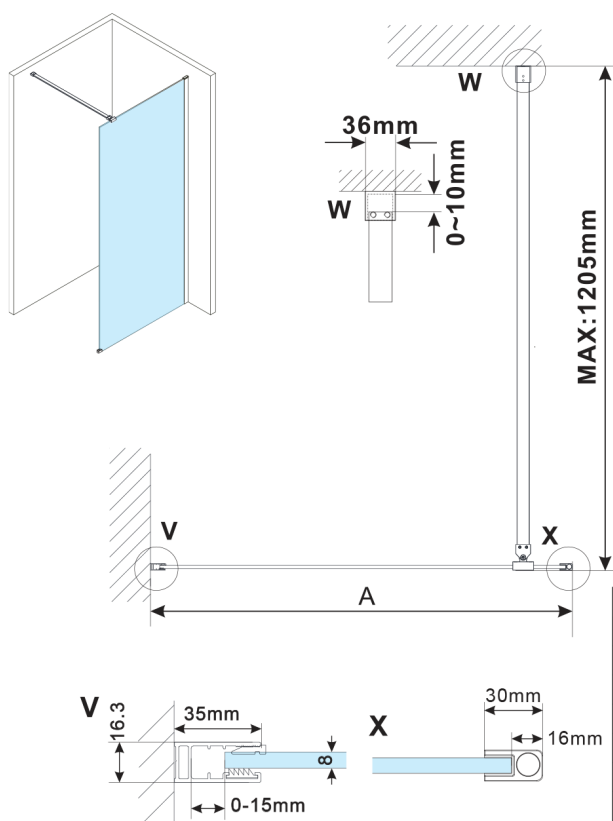

ESCA CHROME jednodílná sprchová zástěna k instalaci ke stěně, kouřové sklo, 1200 mm

Objednací kód: ES1212-01

Rozměry

Výška: 2100 mm

Hloubka: 1200 mm

Parametry

Záruka: 2 roky

Technický list

MODEL	A,mm
ES1070,ES1170,ES1270,ES1370,ES1570	690~705
ES1080,ES1180,ES1280,ES1380,ES1580	790~805
ES1090,ES1190,ES1290,ES1390,ES1590	890~905
ES1010,ES1110,ES1210,ES1310,ES1510	990~1005
ES1011,ES1111,ES1211,ES1311,ES1511	1090~1105
ES1012,ES1112,ES1212,ES1312,ES1512	1190~1205
ES1013,ES1113,ES1213,ES1313,ES1513	1290~1305
ES1014,ES1114,ES1214,ES1314,ES1514	1390~1405
ES1015,ES1115,ES1215,ES1315,ES1515	1490~1505

MODEL	A,mm
ES1070,ES1170,ES1270,ES1370,ES1570	690-705
ES1080,ES1180,ES1280,ES1380,ES1580	790-805
ES1090,ES1190,ES1290,ES1390,ES1590	890-905
ES1010,ES1110,ES1210,ES1310,ES1510	990-1005
ES1011,ES1111,ES1211,ES1311,ES1511	1090-1105
ES1012,ES1112,ES1212,ES1312,ES1512	1190-1205