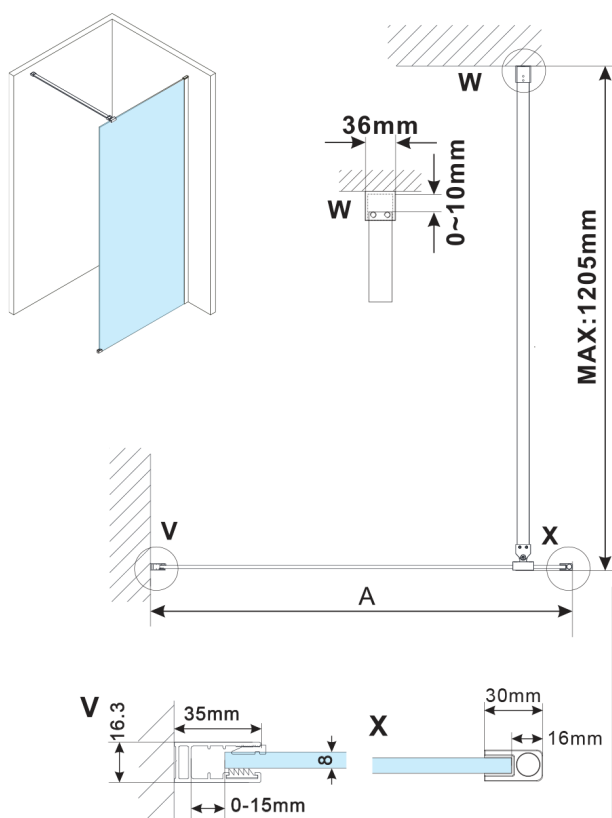

ESCA CHROME jednodílná sprchová zástěna k instalaci ke stěně, kouřové sklo, 1100 mm

Objednací kód: ES1211-01

Rozměry

Výška: 2100 mm

Hloubka: 1100 mm

Parametry

Záruka: 2 roky

Technický list

MODEL	A,mm
ES1070, ES1170, ES1270, ES1370, ES1570	690~705
ES1080, ES1180, ES1280, ES1380, ES1580	790~805
ES1090, ES1190, ES1290, ES1390, ES1590	890~905
ES1010, ES1110, ES1210, ES1310, ES1510	990~1005
ES1011, ES1111, ES1211, ES1311, ES1511	1090~1105
ES1012, ES1112, ES1212, ES1312, ES1512	1190~1205
ES1013, ES1113, ES1213, ES1313, ES1513	1290~1305
ES1014, ES1114, ES1214, ES1314, ES1514	1390~1405
ES1015, ES1115, ES1215, ES1315, ES1515	1490~1505

MODEL	A,mm
ES1070, ES1170, ES1270, ES1370, ES1570	690-705
ES1080, ES1180, ES1280, ES1380, ES1580	790-805
ES1090, ES1190, ES1290, ES1390, ES1590	890-905
ES1010, ES1110, ES1210, ES1310, ES1510	990-1005
ES1011, ES1111, ES1211, ES1311, ES1511	1090-1105
ES1012, ES1112, ES1212, ES1312, ES1512	1190-1205