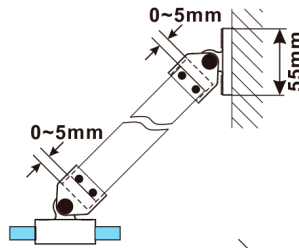

### Rozměry

Výška: 2100 mm

Hloubka: 1000 mm

## Technický list

MODEL	A,mm
ES1070,ES1170,ES1270,ES1370,ES1570	690~705
ES1080,ES1180,ES1280,ES1380,ES1580	790~805
ES1090,ES1190,ES1290,ES1390,ES1590	890~905
ES1010,ES1110,ES1210,ES1310,ES1510	990~1005
ES1011,ES1111,ES1211,ES1311,ES1511	1090~1105
ES1012,ES1112,ES1212,ES1312,ES1512	1190~1205
ES1013,ES1113,ES1213,ES1313,ES1513	1290~1305
ES1014,ES1114,ES1214,ES1314,ES1514	1390~1405
ES1015,ES1115,ES1215,ES1315,ES1515	1490~1505

MODEL	A,mm
ES1070, ES1170, ES1270, ES1370, ES1570	690-705
ES1080, ES1180, ES1280, ES1380, ES1580	790-805
ES1090, ES1190, ES1290, ES1390, ES1590	890-905
ES1010, ES1110, ES1210, ES1310, ES1510	990-1005
ES1011, ES1111, ES1211, ES1311, ES1511	1090-1105
ES1012, ES1112, ES1212, ES1312, ES1512	1190-1205