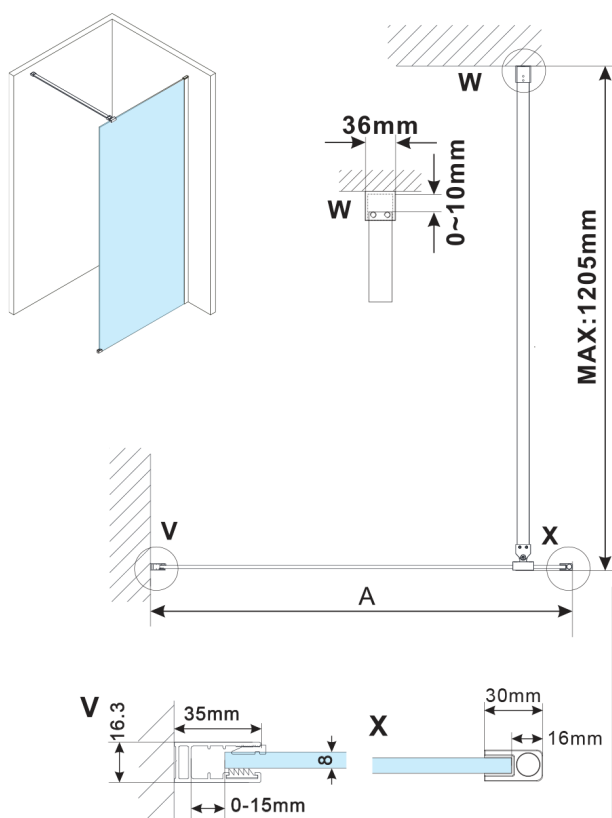

## ESCA CHROME jednodílná sprchová zástěna k instalaci ke stěně, kouřové sklo, 1000 mm

Objednací kód: ES1210-01

### Rozměry

Výška: 2100 mm

Hloubka: 1000 mm

## Technický list

MODEL	A,mm
ES1070,ES1170,ES1270,ES1370,ES1570	690~705
ES1080,ES1180,ES1280,ES1380,ES1580	790~805
ES1090,ES1190,ES1290,ES1390,ES1590	890~905
ES1010,ES1110,ES1210,ES1310,ES1510	990~1005
ES1011,ES1111,ES1211,ES1311,ES1511	1090~1105
ES1012,ES1112,ES1212,ES1312,ES1512	1190~1205
ES1013,ES1113,ES1213,ES1313,ES1513	1290~1305
ES1014,ES1114,ES1214,ES1314,ES1514	1390~1405
ES1015,ES1115,ES1215,ES1315,ES1515	1490~1505

MODEL	A,mm
ES1070, ES1170, ES1270, ES1370, ES1570	690-705
ES1080, ES1180, ES1280, ES1380, ES1580	790-805
ES1090, ES1190, ES1290, ES1390, ES1590	890-905
ES1010, ES1110, ES1210, ES1310, ES1510	990-1005
ES1011, ES1111, ES1211, ES1311, ES1511	1090-1105
ES1012, ES1112, ES1212, ES1312, ES1512	1190-1205