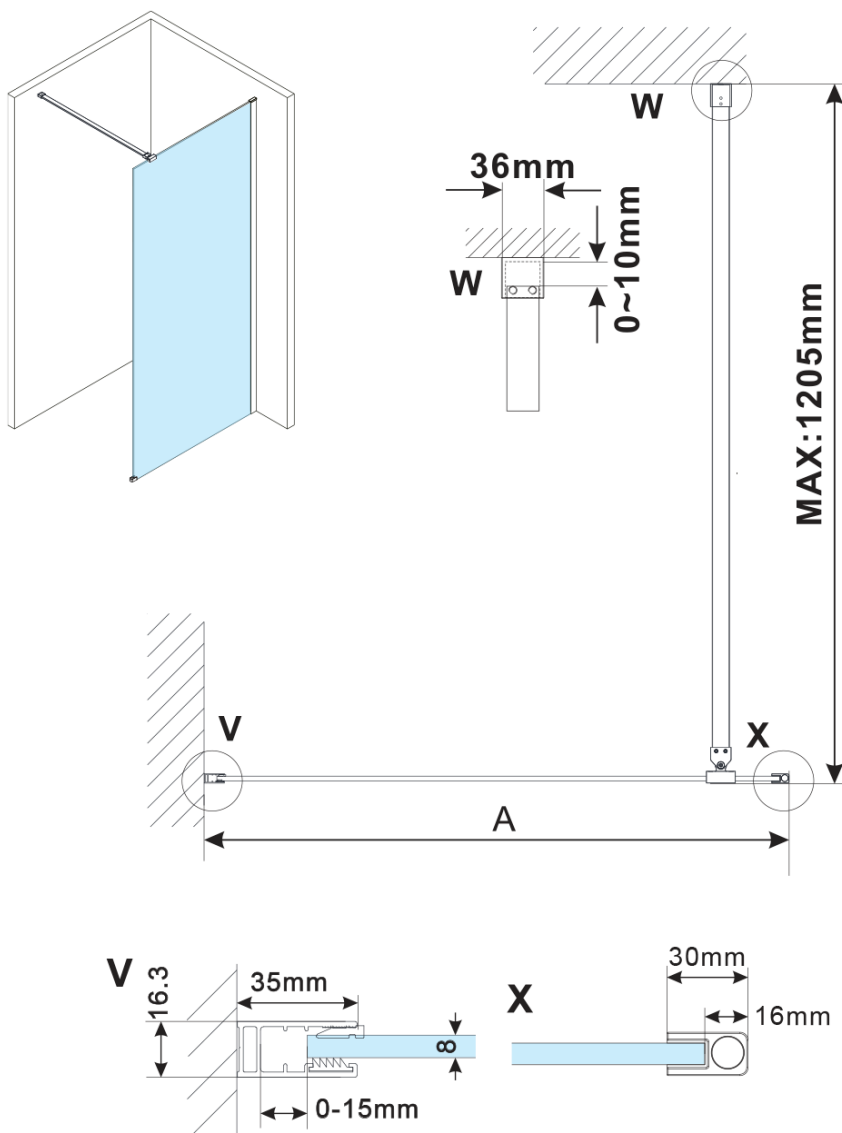

ESCA BLACK MATT jednodílná sprchová zástěna k instalaci ke stěně, sklo Marron, 900 mm

Objednací kód: ES1590-02

Základní informace

Značka: Polysan

Série: ESCA

Rozměry

Výška: 2100 mm

Hloubka: 900 mm

Parametry

Barva profilu: Černá mat

Tvar: Jednostěnná pevná

Typ výplně: Marron sklo

Úprava skla: Antidrop

Tloušťka skla: 8 mm

Hmotnost / ks: 39.5 kg

Balení: 2 ks

Záruka: 2 roky

ESCA BLACK MATT jednodílná sprchová zástěna k instalaci ke stěně, sklo Marron, 900 mm

Technický list

MODEL	A,mm
ES1070/ES1170/ES1270/ES1370/ES1570	690~705
ES1080/ES1180/ES1280/ES1380/ES1580	790~805
ES1090/ES1190/ES1290/ES1390/ES1590	890~905
ES1010/ES1110/ES1210/ES1310/ES1510	990~1005
ES1011/ES1111/ES1211/ES1311/ES1511	1090~1105
ES1012/ES1112/ES1212/ES1312/ES1512	1190~1205
ES1013/ES1113/ES1213/ES1313/ES1513	1290~1305
ES1014/ES1114/ES1214/ES1314/ES1514	1390~1405
ES1015/ES1115/ES1215/ES1315/ES1515	1490~1505

ESCA BLACK MATT jednodílná sprchová zástěna k instalaci ke stěně, sklo Marron, 900 mm

MODEL	A,mm
ES1070/ES1170/ES1270/ES1370/ES1570	690~705
ES1080/ES1180/ES1280/ES1380/ES1580	790~805
ES1090/ES1190/ES1290/ES1390/ES1590	890~905
ES1010/ES1110/ES1210/ES1310/ES1510	990~1005
ES1011/ES1111/ES1211/ES1311/ES1511	1090~1105
ES1012/ES1112/ES1212/ES1312/ES1512	1190~1205