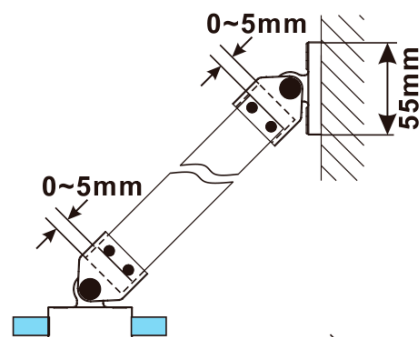

ESCA BLACK MATT jednodílná sprchová zástěna k instalaci ke stěně, sklo Marron, 900 mm

Objednací kód: ES1590-02

Základní informace

Značka: Polysan

Série: ESCA

Rozměry

Výška: 2100 mm

Hloubka: 900 mm

Záruka: 2 roky

ESCA BLACK MATT jednodílná sprchová zástěna k instalaci ke stěně, sklo Marron, 900 mm

Technický list

MODEL	A,mm
ES1070/ES1170/ES1270/ES1370/ES1570	690~705
ES1080/ES1180/ES1280/ES1380/ES1580	790~805
ES1090/ES1190/ES1290/ES1390/ES1590	890~905
ES1010/ES1110/ES1210/ES1310/ES1510	990~1005
ES1011/ES1111/ES1211/ES1311/ES1511	1090~1105
ES1012/ES1112/ES1212/ES1312/ES1512	1190~1205
ES1013/ES1113/ES1213/ES1313/ES1513	1290~1305
ES1014/ES1114/ES1214/ES1314/ES1514	1390~1405
ES1015/ES1115/ES1215/ES1315/ES1515	1490~1505

ESCA BLACK MATT jednodílná sprchová zástěna k instalaci ke stěně, sklo Marron, 900 mm

MODEL	A,mm
ES1070/ES1170/ES1270/ES1370/ES1570	690~705
ES1080/ES1180/ES1280/ES1380/ES1580	790~805
ES1090/ES1190/ES1290/ES1390/ES1590	890~905
ES1010/ES1110/ES1210/ES1310/ES1510	990~1005
ES1011/ES1111/ES1211/ES1311/ES1511	1090~1105
ES1012/ES1112/ES1212/ES1312/ES1512	1190~1205