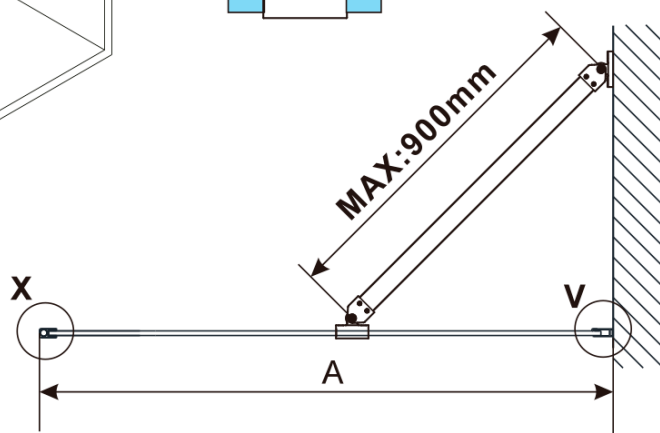

ESCA BLACK MATT jednodílná sprchová zástěna k instalaci ke stěně, sklo Marron, 900 mm

Objednací kód: ES1590-02

Základní informace

Značka: Polysan

Série: ESCA

Rozměry

Výška: 2100 mm

Hloubka: 900 mm

Záruka: 2 roky

ESCA BLACK MATT jednodílná sprchová zástěna k instalaci ke stěně, sklo Marron, 900 mm

Technický list

MODEL	A,mm
ES1070/ES1170/ES1270/ES1370/ES1570	690~705
ES1080/ES1180/ES1280/ES1380/ES1580	790~805
ES1090/ES1190/ES1290/ES1390/ES1590	890~905
ES1010/ES1110/ES1210/ES1310/ES1510	990~1005
ES1011/ES1111/ES1211/ES1311/ES1511	1090~1105
ES1012/ES1112/ES1212/ES1312/ES1512	1190~1205
ES1013/ES1113/ES1213/ES1313/ES1513	1290~1305
ES1014/ES1114/ES1214/ES1314/ES1514	1390~1405
ES1015/ES1115/ES1215/ES1315/ES1515	1490~1505

ESCA BLACK MATT jednodílná sprchová zástěna k instalaci ke stěně, sklo Marron, 900 mm

MODEL	A,mm
ES1070/ES1170/ES1270/ES1370/ES1570	690~705
ES1080/ES1180/ES1280/ES1380/ES1580	790~805
ES1090/ES1190/ES1290/ES1390/ES1590	890~905
ES1010/ES1110/ES1210/ES1310/ES1510	990~1005
ES1011/ES1111/ES1211/ES1311/ES1511	1090~1105
ES1012/ES1112/ES1212/ES1312/ES1512	1190~1205