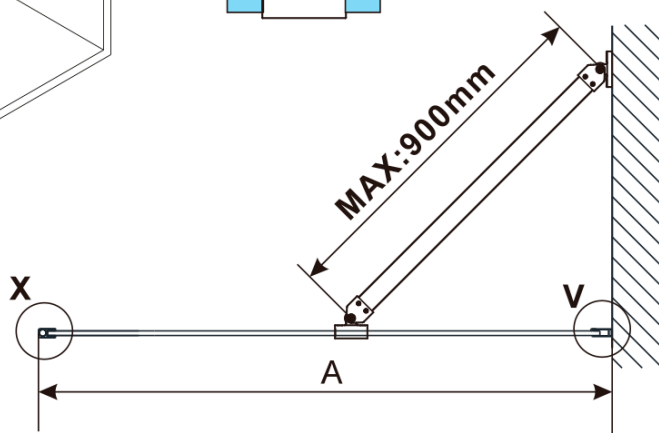

ESCA BLACK MATT jednodílná sprchová zástěna k instalaci ke stěně, sklo Marron, 900 mm

Objednací kód: ES1590-02

Základní informace

Značka: Polysan

Série: ESCA

Rozměry

Výška: 2100 mm

Hloubka: 900 mm

Záruka: 2 roky

ESCA BLACK MATT jednodílná sprchová zástěna k instalaci ke stěně, sklo Marron, 900 mm

Technický list

MODEL	A,mm
ES1070/ES1170/ES1270/ES1370/ES1570	690~705
ES1080/ES1180/ES1280/ES1380/ES1580	790~805
ES1090/ES1190/ES1290/ES1390/ES1590	890~905
ES1010/ES1110/ES1210/ES1310/ES1510	990~1005
ES1011/ES1111/ES1211/ES1311/ES1511	1090~1105
ES1012/ES1112/ES1212/ES1312/ES1512	1190~1205
ES1013/ES1113/ES1213/ES1313/ES1513	1290~1305
ES1014/ES1114/ES1214/ES1314/ES1514	1390~1405
ES1015/ES1115/ES1215/ES1315/ES1515	1490~1505

ESCA BLACK MATT jednodílná sprchová zástěna k instalaci ke stěně, sklo Marron, 900 mm

MODEL	A,mm
ES1070/ES1170/ES1270/ES1370/ES1570	690~705
ES1080/ES1180/ES1280/ES1380/ES1580	790~805
ES1090/ES1190/ES1290/ES1390/ES1590	890~905
ES1010/ES1110/ES1210/ES1310/ES1510	990~1005
ES1011/ES1111/ES1211/ES1311/ES1511	1090~1105
ES1012/ES1112/ES1212/ES1312/ES1512	1190~1205