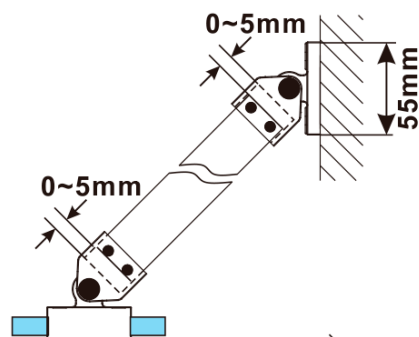

ESCA BLACK MATT jednodílná sprchová zástěna k instalaci ke stěně, sklo Marron, 900 mm

Objednací kód: ES1590-02

Základní informace

Značka: Polysan

Série: ESCA

Rozměry

Výška: 2100 mm

Hloubka: 900 mm

Záruka: 2 roky

ESCA BLACK MATT jednodílná sprchová zástěna k instalaci ke stěně, sklo Marron, 900 mm

Technický list

MODEL	A,mm
ES1070/ES1170/ES1270/ES1370/ES1570	690~705
ES1080/ES1180/ES1280/ES1380/ES1580	790~805
ES1090/ES1190/ES1290/ES1390/ES1590	890~905
ES1010/ES1110/ES1210/ES1310/ES1510	990~1005
ES1011/ES1111/ES1211/ES1311/ES1511	1090~1105
ES1012/ES1112/ES1212/ES1312/ES1512	1190~1205
ES1013/ES1113/ES1213/ES1313/ES1513	1290~1305
ES1014/ES1114/ES1214/ES1314/ES1514	1390~1405
ES1015/ES1115/ES1215/ES1315/ES1515	1490~1505

ESCA BLACK MATT jednodílná sprchová zástěna k instalaci ke stěně, sklo Marron, 900 mm

MODEL	A,mm
ES1070/ES1170/ES1270/ES1370/ES1570	690~705
ES1080/ES1180/ES1280/ES1380/ES1580	790~805
ES1090/ES1190/ES1290/ES1390/ES1590	890~905
ES1010/ES1110/ES1210/ES1310/ES1510	990~1005
ES1011/ES1111/ES1211/ES1311/ES1511	1090~1105
ES1012/ES1112/ES1212/ES1312/ES1512	1190~1205