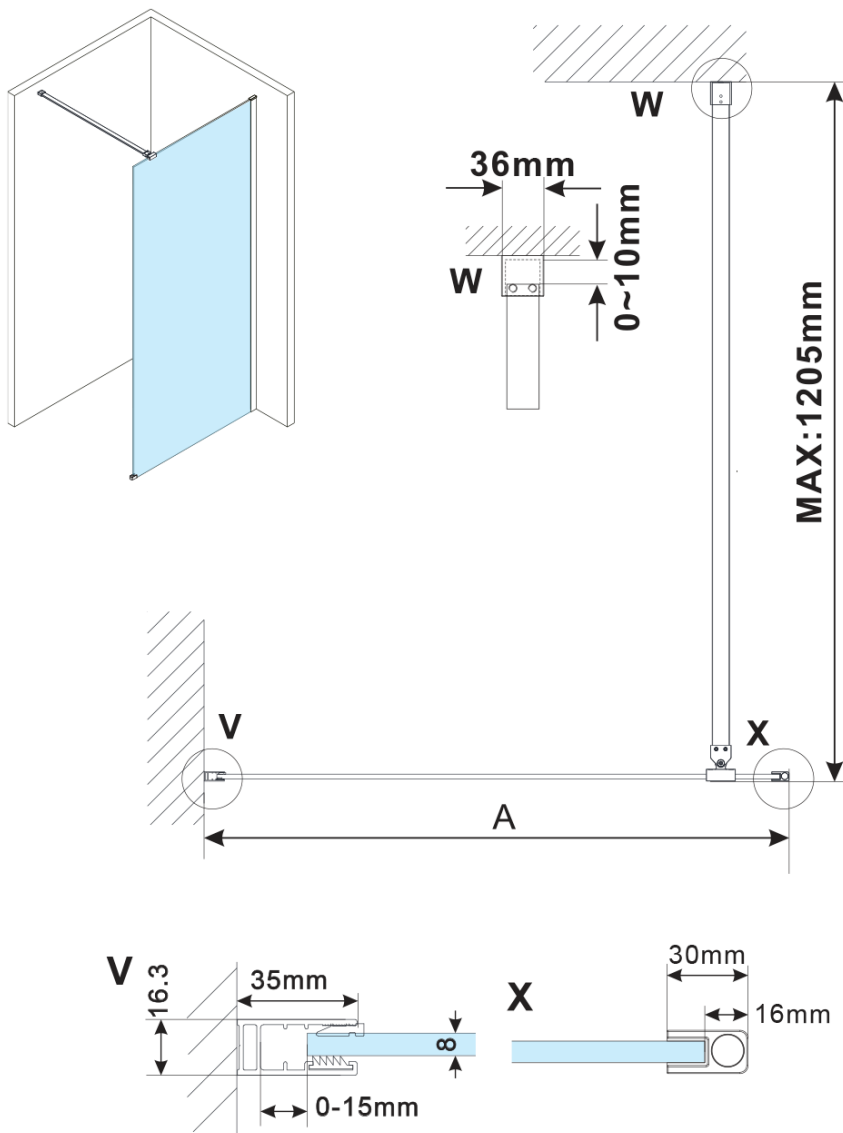

ESCA BLACK MATT jednodílná sprchová zástěna k instalaci ke stěně, sklo Marron, 900 mm

Objednací kód: ES1590-02

Základní informace

Značka: Polysan

Série: ESCA

Rozměry

Výška: 2100 mm

Hloubka: 900 mm

Parametry

Barva profilu: Černá mat

Tvar: Jednostěnná pevná

Typ výplně: Marron sklo

Úprava skla: Antidrop

Tloušťka skla: 8 mm

Hmotnost / ks: 39.5 kg

Balení: 2 ks

Záruka: 2 roky

ESCA BLACK MATT jednodílná sprchová zástěna k instalaci ke stěně, sklo Marron, 900 mm

Technický list

MODEL	A,mm
ES1070/ES1170/ES1270/ES1370/ES1570	690~705
ES1080/ES1180/ES1280/ES1380/ES1580	790~805
ES1090/ES1190/ES1290/ES1390/ES1590	890~905
ES1010/ES1110/ES1210/ES1310/ES1510	990~1005
ES1011/ES1111/ES1211/ES1311/ES1511	1090~1105
ES1012/ES1112/ES1212/ES1312/ES1512	1190~1205
ES1013/ES1113/ES1213/ES1313/ES1513	1290~1305
ES1014/ES1114/ES1214/ES1314/ES1514	1390~1405
ES1015/ES1115/ES1215/ES1315/ES1515	1490~1505

ESCA BLACK MATT jednodílná sprchová zástěna k instalaci ke stěně, sklo Marron, 900 mm

MODEL	A,mm
ES1070/ES1170/ES1270/ES1370/ES1570	690~705
ES1080/ES1180/ES1280/ES1380/ES1580	790~805
ES1090/ES1190/ES1290/ES1390/ES1590	890~905
ES1010/ES1110/ES1210/ES1310/ES1510	990~1005
ES1011/ES1111/ES1211/ES1311/ES1511	1090~1105
ES1012/ES1112/ES1212/ES1312/ES1512	1190~1205