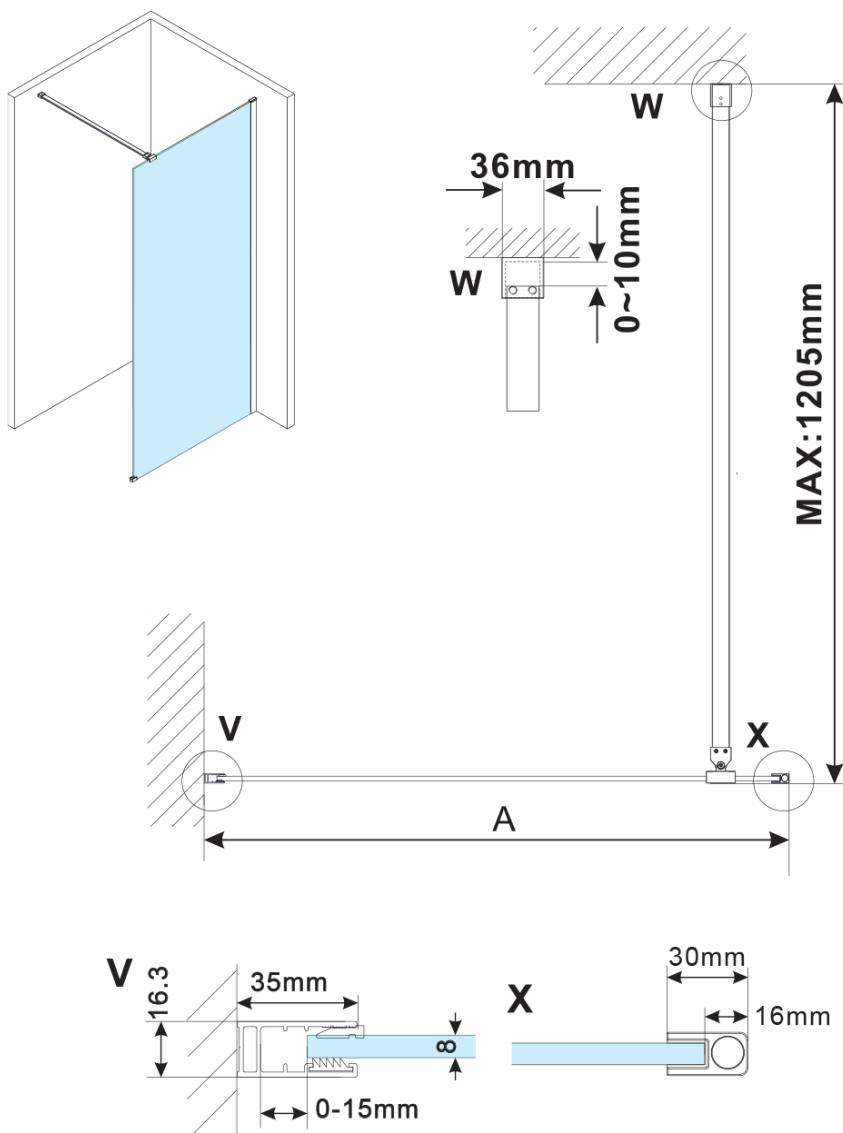

ESCA BLACK MATT jednodílná sprchová zástěna k instalaci ke stěně, sklo Marron, 700 mm

Objednací kód: ES1570-02

Základní informace

Značka: Polysan

Série: ESCA

Rozměry

Výška: 2100 mm

Hloubka: 700 mm

Parametry

Barva profilu: Černá mat

Tvar: Jednostěnná pevná

Typ výplně: Marron sklo

Úprava skla: Antidrop

Tloušťka skla: 8 mm

Hmotnost / ks: 32.5 kg

Balení: 2 ks

Záruka: 2 roky

ESCA BLACK MATT jednodílná sprchová zástěna k instalaci ke stěně, sklo Marron, 700 mm

Technický list

MODEL	A,mm
ES1070/ES1170/ES1270/ES1370/ES1570	690~705
ES1080/ES1180/ES1280/ES1380/ES1580	790~805
ES1090/ES1190/ES1290/ES1390/ES1590	890~905
ES1010/ES1110/ES1210/ES1310/ES1510	990~1005
ES1011/ES1111/ES1211/ES1311/ES1511	1090~1105
ES1012/ES1112/ES1212/ES1312/ES1512	1190~1205
ES1013/ES1113/ES1213/ES1313/ES1513	1290~1305
ES1014/ES1114/ES1214/ES1314/ES1514	1390~1405
ES1015/ES1115/ES1215/ES1315/ES1515	1490~1505

ESCA BLACK MATT jednodílná sprchová zástěna k instalaci ke stěně, sklo Marron, 700 mm

MODEL	A,mm
ES1070/ES1170/ES1270/ES1370/ES1570	690~705
ES1080/ES1180/ES1280/ES1380/ES1580	790~805
ES1090/ES1190/ES1290/ES1390/ES1590	890~905
ES1010/ES1110/ES1210/ES1310/ES1510	990~1005
ES1011/ES1111/ES1211/ES1311/ES1511	1090~1105
ES1012/ES1112/ES1212/ES1312/ES1512	1190~1205