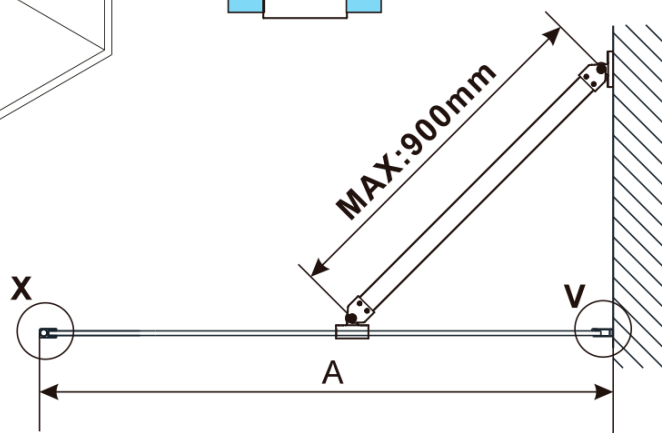

ESCA BLACK MATT jednodílná sprchová zástěna k instalaci ke stěně, sklo Marron, 1100 mm

Objednací kód: ES1511-02

Základní informace

Značka: Polysan

Série: ESCA

Rozměry

Výška: 2100 mm

Hloubka: 1100 mm

Záruka: 2 roky

ESCA BLACK MATT jednodílná sprchová zástěna k instalaci ke stěně, sklo Marron, 1100 mm

Technický list

MODEL	A,mm
ES1070/ES1170/ES1270/ES1370/ES1570	690~705
ES1080/ES1180/ES1280/ES1380/ES1580	790~805
ES1090/ES1190/ES1290/ES1390/ES1590	890~905
ES1010/ES1110/ES1210/ES1310/ES1510	990~1005
ES1011/ES1111/ES1211/ES1311/ES1511	1090~1105
ES1012/ES1112/ES1212/ES1312/ES1512	1190~1205
ES1013/ES1113/ES1213/ES1313/ES1513	1290~1305
ES1014/ES1114/ES1214/ES1314/ES1514	1390~1405
ES1015/ES1115/ES1215/ES1315/ES1515	1490~1505

ESCA BLACK MATT jednodílná sprchová zástěna k instalaci ke stěně, sklo Marron, 1100 mm

MODEL	A,mm
ES1070/ES1170/ES1270/ES1370/ES1570	690~705
ES1080/ES1180/ES1280/ES1380/ES1580	790~805
ES1090/ES1190/ES1290/ES1390/ES1590	890~905
ES1010/ES1110/ES1210/ES1310/ES1510	990~1005
ES1011/ES1111/ES1211/ES1311/ES1511	1090~1105
ES1012/ES1112/ES1212/ES1312/ES1512	1190~1205