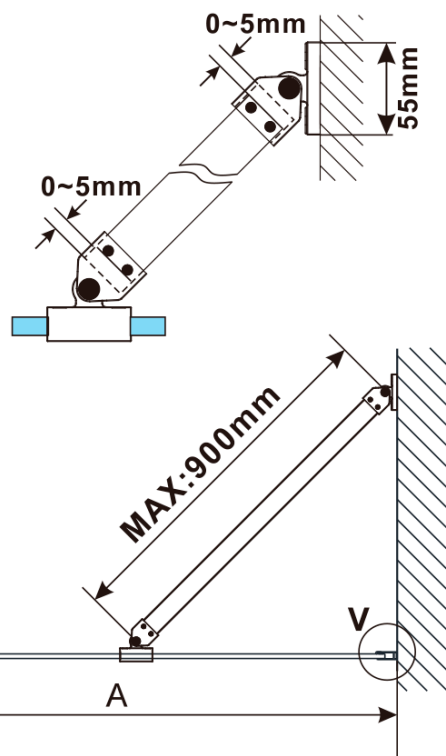

ESCA BLACK MATT jednodílná sprchová zástěna k instalaci ke stěně, sklo Marron, 1000 mm

Objednací kód: ES1510-02

Základní informace

Značka: Polysan

Série: ESCA

Rozměry

Výška: 2100 mm

Hloubka: 1000 mm

Záruka: 2 roky

ESCA BLACK MATT jednodílná sprchová zástěna k instalaci ke stěně, sklo Marron, 1000 mm

Technický list

MODEL	A,mm
ES1070/ES1170/ES1270/ES1370/ES1570	690~705
ES1080/ES1180/ES1280/ES1380/ES1580	790~805
ES1090/ES1190/ES1290/ES1390/ES1590	890~905
ES1010/ES1110/ES1210/ES1310/ES1510	990~1005
ES1011/ES1111/ES1211/ES1311/ES1511	1090~1105
ES1012/ES1112/ES1212/ES1312/ES1512	1190~1205
ES1013/ES1113/ES1213/ES1313/ES1513	1290~1305
ES1014/ES1114/ES1214/ES1314/ES1514	1390~1405
ES1015/ES1115/ES1215/ES1315/ES1515	1490~1505

ESCA BLACK MATT jednodílná sprchová zástěna k instalaci ke stěně, sklo Marron, 1000 mm

MODEL	A,mm
ES1070/ES1170/ES1270/ES1370/ES1570	690~705
ES1080/ES1180/ES1280/ES1380/ES1580	790~805
ES1090/ES1190/ES1290/ES1390/ES1590	890~905
ES1010/ES1110/ES1210/ES1310/ES1510	990~1005
ES1011/ES1111/ES1211/ES1311/ES1511	1090~1105
ES1012/ES1112/ES1212/ES1312/ES1512	1190~1205