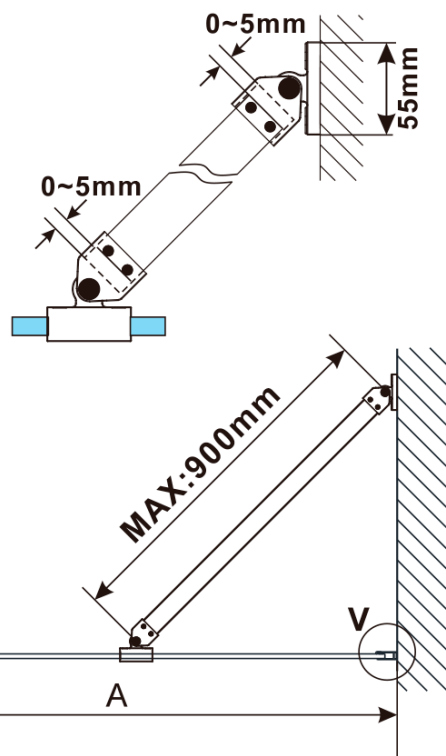

ESCA BLACK MATT jednodílná sprchová zástěna k instalaci ke stěně, sklo Flute, 900 mm

Objednací kód: ES1390-02

Základní informace

Značka: Polysan

Série: ESCA

Rozměry

Výška: 2100 mm

Hloubka: 900 mm

Parametry

Barva profilu: Černá mat

Tvar: Jednostěnná pevná

Typ výplně: Flute sklo

Úprava skla: Antidrop

Tloušťka skla: 8 mm

Hmotnost / ks: 39.5 kg

Balení: 2 ks

Záruka: 2 roky

ESCA BLACK MATT jednodílná sprchová zástěna k instalaci ke stěně, sklo Flute, 900 mm

Technický list

MODEL	A,mm
ES1070/ES1170/ES1270/ES1370/ES1570	690~705
ES1080/ES1180/ES1280/ES1380/ES1580	790~805
ES1090/ES1190/ES1290/ES1390/ES1590	890~905
ES1010/ES1110/ES1210/ES1310/ES1510	990~1005
ES1011/ES1111/ES1211/ES1311/ES1511	1090~1105
ES1012/ES1112/ES1212/ES1312/ES1512	1190~1205
ES1013/ES1113/ES1213/ES1313/ES1513	1290~1305
ES1014/ES1114/ES1214/ES1314/ES1514	1390~1405
ES1015/ES1115/ES1215/ES1315/ES1515	1490~1505

ESCA BLACK MATT jednodílná sprchová zástěna k instalaci ke stěně, sklo Flute, 900 mm

MODEL	A,mm
ES1070/ES1170/ES1270/ES1370/ES1570	690~705
ES1080/ES1180/ES1280/ES1380/ES1580	790~805
ES1090/ES1190/ES1290/ES1390/ES1590	890~905
ES1010/ES1110/ES1210/ES1310/ES1510	990~1005
ES1011/ES1111/ES1211/ES1311/ES1511	1090~1105
ES1012/ES1112/ES1212/ES1312/ES1512	1190~1205