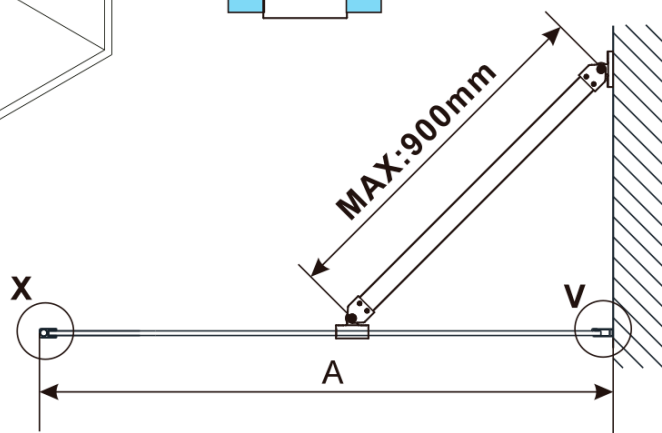

ESCA BLACK MATT jednodílná sprchová zástěna k instalaci ke stěně, sklo Flute, 1200 mm

Objednací kód: ES1312-02

Základní informace

Značka: Polysan

Série: ESCA

Rozměry

Výška: 2100 mm

Hloubka: 1200 mm

Parametry

Barva profilu: Černá mat

Tvar: Jednostěnná pevná

Typ výplně: Flute sklo

Úprava skla: Antidrop

Tloušťka skla: 8 mm

Hmotnost / ks: 39.5 kg

Balení: 2 ks

Záruka: 2 roky

ESCA BLACK MATT jednodílná sprchová zástěna k instalaci ke stěně, sklo Flute, 1200 mm

Technický list

MODEL	A,mm
ES1070/ES1170/ES1270/ES1370/ES1570	690~705
ES1080/ES1180/ES1280/ES1380/ES1580	790~805
ES1090/ES1190/ES1290/ES1390/ES1590	890~905
ES1010/ES1110/ES1210/ES1310/ES1510	990~1005
ES1011/ES1111/ES1211/ES1311/ES1511	1090~1105
ES1012/ES1112/ES1212/ES1312/ES1512	1190~1205
ES1013/ES1113/ES1213/ES1313/ES1513	1290~1305
ES1014/ES1114/ES1214/ES1314/ES1514	1390~1405
ES1015/ES1115/ES1215/ES1315/ES1515	1490~1505

ESCA BLACK MATT jednodílná sprchová zástěna k instalaci ke stěně, sklo Flute, 1200 mm

MODEL	A,mm
ES1070/ES1170/ES1270/ES1370/ES1570	690~705
ES1080/ES1180/ES1280/ES1380/ES1580	790~805
ES1090/ES1190/ES1290/ES1390/ES1590	890~905
ES1010/ES1110/ES1210/ES1310/ES1510	990~1005
ES1011/ES1111/ES1211/ES1311/ES1511	1090~1105
ES1012/ES1112/ES1212/ES1312/ES1512	1190~1205