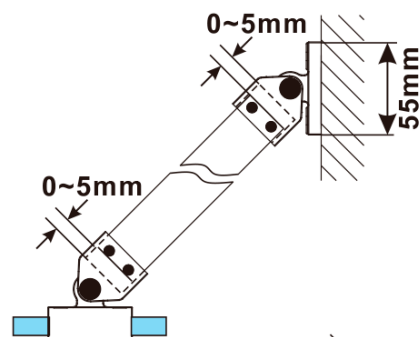

## Rozměry

Výška: 2100 mm

Hloubka: 1000 mm

## Parametry

Barva profilu: Černá mat

Tvar: Jednostěnná pevná

Typ výplně: Flute sklo

Úprava skla: Antidrop

Tloušťka skla: 8 mm

Hmotnost / ks: 39.5 kg

Balení: 2 ks

Záruka: 2 roky

ESCA BLACK MATT jednodílná sprchová zástěna k instalaci ke stěně, sklo Flute, 1000 mm

Technický list

MODEL	A,mm
ES1070/ES1170/ES1270/ES1370/ES1570	690~705
ES1080/ES1180/ES1280/ES1380/ES1580	790~805
ES1090/ES1190/ES1290/ES1390/ES1590	890~905
ES1010/ES1110/ES1210/ES1310/ES1510	990~1005
ES1011/ES1111/ES1211/ES1311/ES1511	1090~1105
ES1012/ES1112/ES1212/ES1312/ES1512	1190~1205
ES1013/ES1113/ES1213/ES1313/ES1513	1290~1305
ES1014/ES1114/ES1214/ES1314/ES1514	1390~1405
ES1015/ES1115/ES1215/ES1315/ES1515	1490~1505

ESCA BLACK MATT jednodílná sprchová zástěna k instalaci ke stěně, sklo Flute, 1000 mm

MODEL	A,mm
ES1070/ES1170/ES1270/ES1370/ES1570	690~705
ES1080/ES1180/ES1280/ES1380/ES1580	790~805
ES1090/ES1190/ES1290/ES1390/ES1590	890~905
ES1010/ES1110/ES1210/ES1310/ES1510	990~1005
ES1011/ES1111/ES1211/ES1311/ES1511	1090~1105
ES1012/ES1112/ES1212/ES1312/ES1512	1190~1205