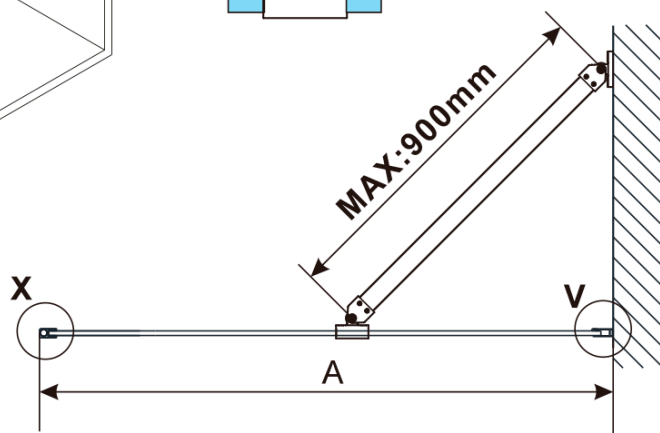

## Rozměry

Výška: 2100 mm

Hloubka: 1000 mm

## Parametry

Barva profilu: Černá mat

Tvar: Jednostěnná pevná

Typ výplně: Flute sklo

Úprava skla: Antidrop

Tloušťka skla: 8 mm

Hmotnost / ks: 39.5 kg

Balení: 2 ks

Záruka: 2 roky

ESCA BLACK MATT jednodílná sprchová zástěna k instalaci ke stěně, sklo Flute, 1000 mm

Technický list

MODEL	A,mm
ES1070/ES1170/ES1270/ES1370/ES1570	690~705
ES1080/ES1180/ES1280/ES1380/ES1580	790~805
ES1090/ES1190/ES1290/ES1390/ES1590	890~905
ES1010/ES1110/ES1210/ES1310/ES1510	990~1005
ES1011/ES1111/ES1211/ES1311/ES1511	1090~1105
ES1012/ES1112/ES1212/ES1312/ES1512	1190~1205
ES1013/ES1113/ES1213/ES1313/ES1513	1290~1305
ES1014/ES1114/ES1214/ES1314/ES1514	1390~1405
ES1015/ES1115/ES1215/ES1315/ES1515	1490~1505

ESCA BLACK MATT jednodílná sprchová zástěna k instalaci ke stěně, sklo Flute, 1000 mm

MODEL	A,mm
ES1070/ES1170/ES1270/ES1370/ES1570	690~705
ES1080/ES1180/ES1280/ES1380/ES1580	790~805
ES1090/ES1190/ES1290/ES1390/ES1590	890~905
ES1010/ES1110/ES1210/ES1310/ES1510	990~1005
ES1011/ES1111/ES1211/ES1311/ES1511	1090~1105
ES1012/ES1112/ES1212/ES1312/ES1512	1190~1205